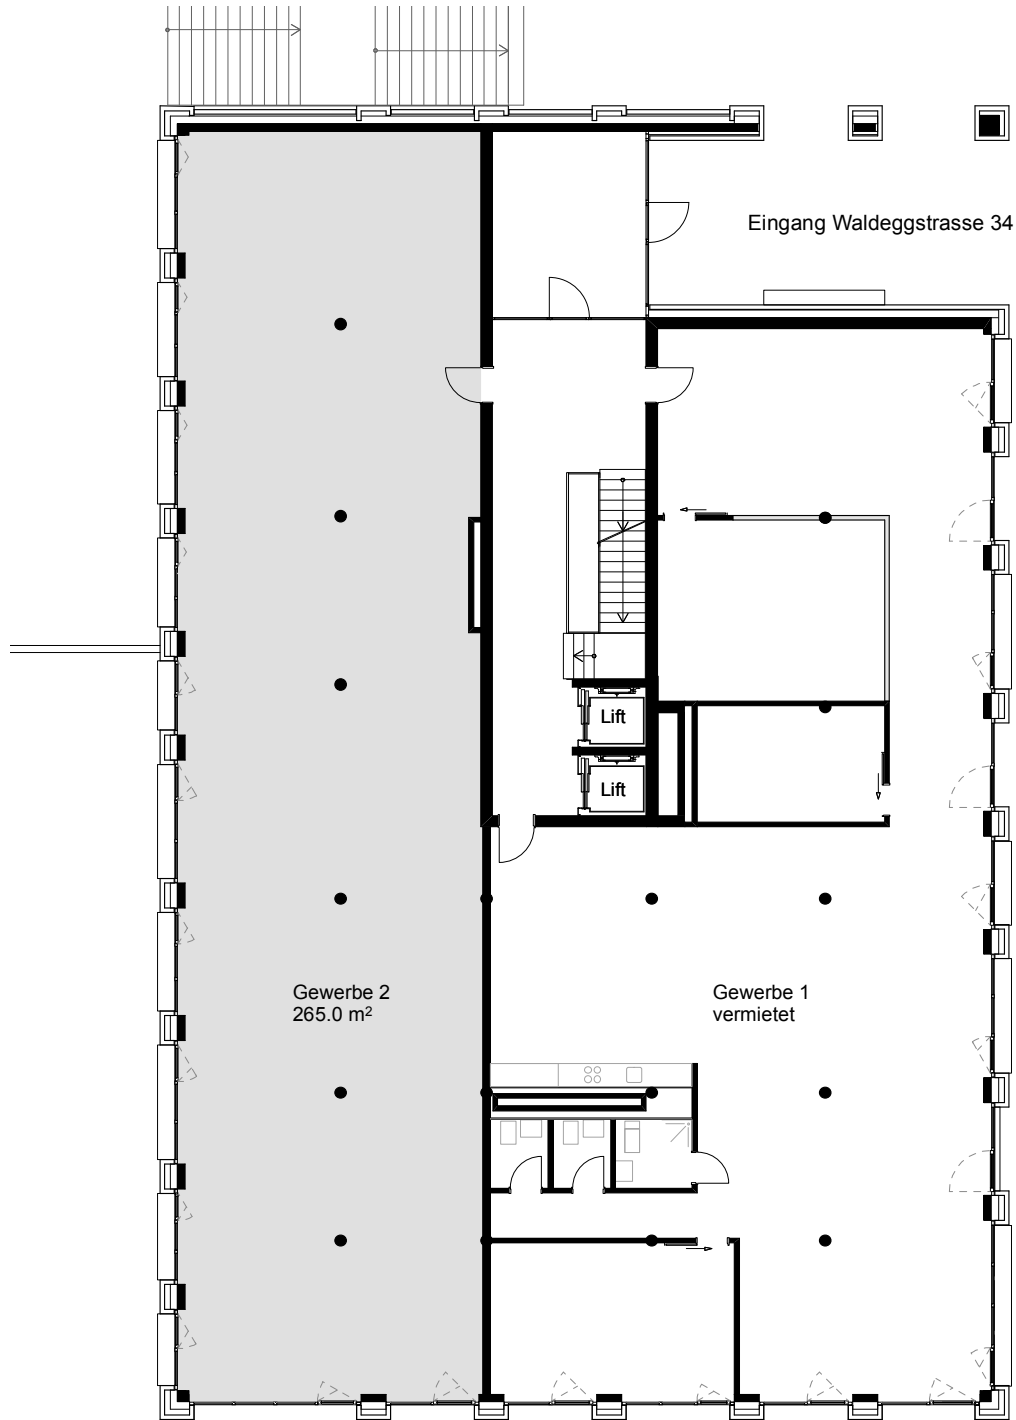

Etage	Erdgeschoss
Gewerbe 1	vermietet
Gewerbe 2	265.0 m ²
Gebäude Nr.	Waldeggstrasse 34

Masstab 1:200

0 1m 3m 5m

www.livingandmore-liebefeld.ch