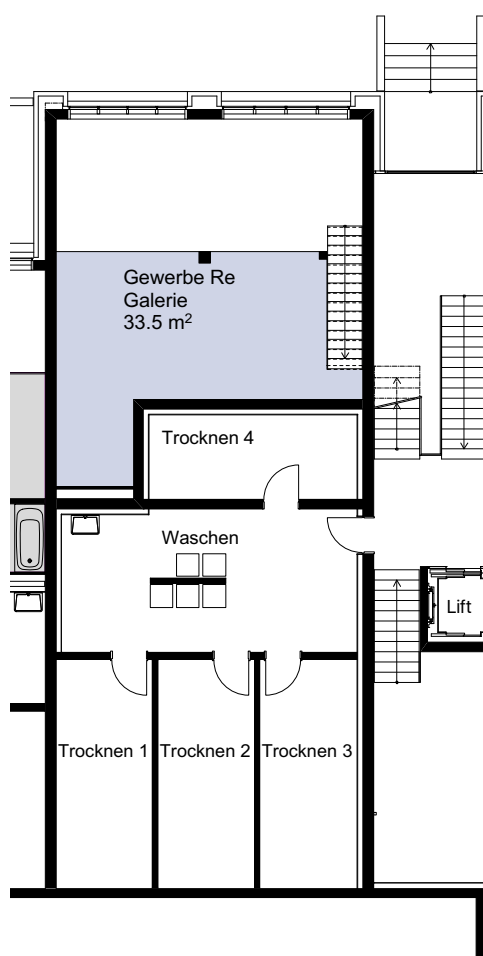

Etage	Eingangsgeschoss Galerie
Gewerbefläche Eingangsgeschoss	60.0 m ²
Gewerbefläche Galeriegeschoss	33.5 m ²
Gewerbefläche gesamt	93.5 m ²
Gebäude	Waldeggstrasse 32a

Eingang
Waldeggstrasse 32a

Masstab 1:200

0 1m 3m 5m