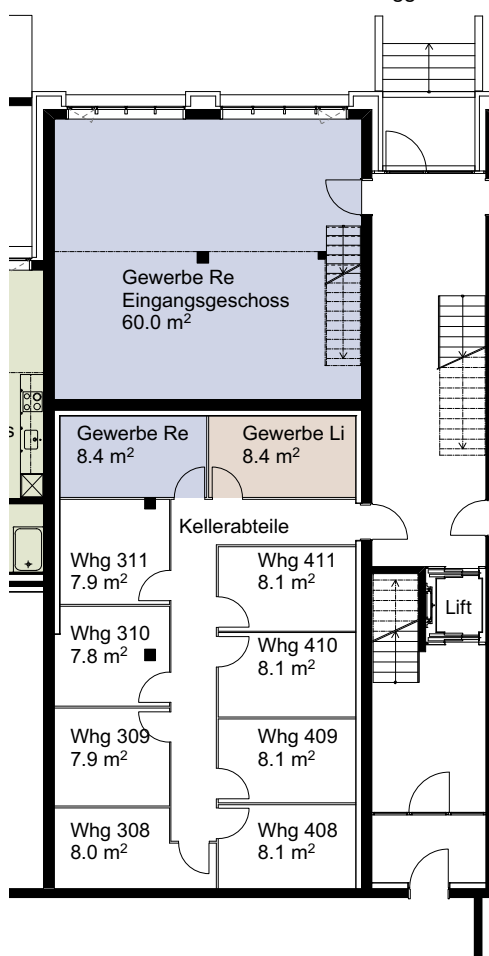

Etage	Eingangsgeschoss Galerie
Gewerbefläche Eingangsgeschoss	60.0 m ²
Gewerbefläche Galeriegeschoss	33.5 m ²
Gewerbefläche gesamt	93.5 m ²
Gebäude	Waldeggstrasse 32a

Eingang
Waldeggstrasse 32a

Masstab 1:200

0 1m 3m 5m