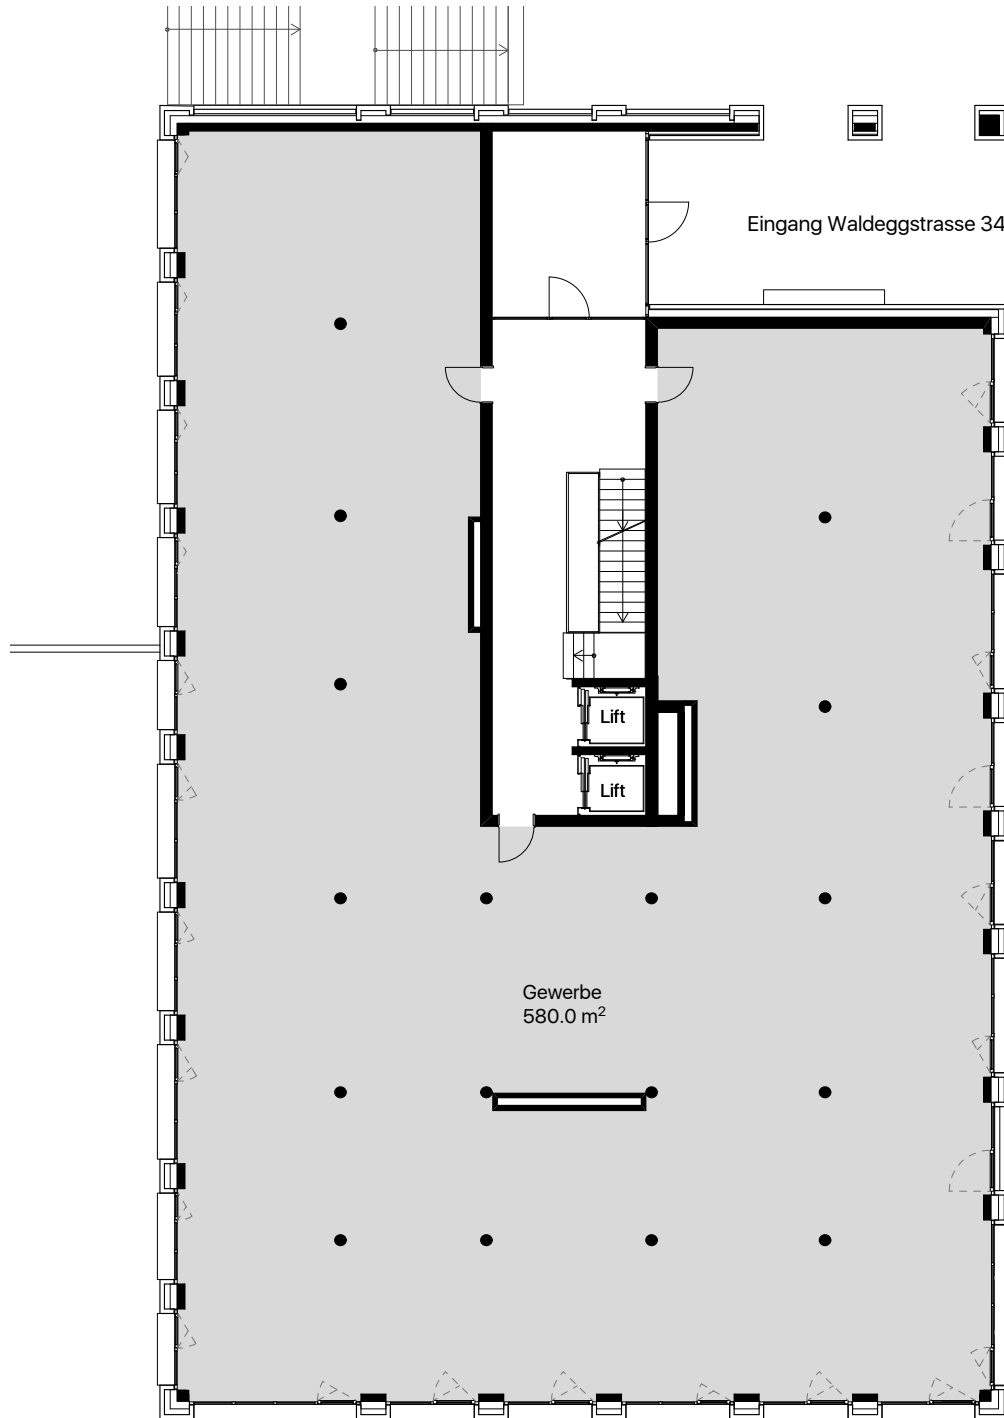

Etage	Erdgeschoss
Gewerbe	580.0 m ²
Gebäude Nr.	Waldeggrasse 34

Masstab 1:200

0 1m 3m 5m

www.livingandmore-liebefeld.ch