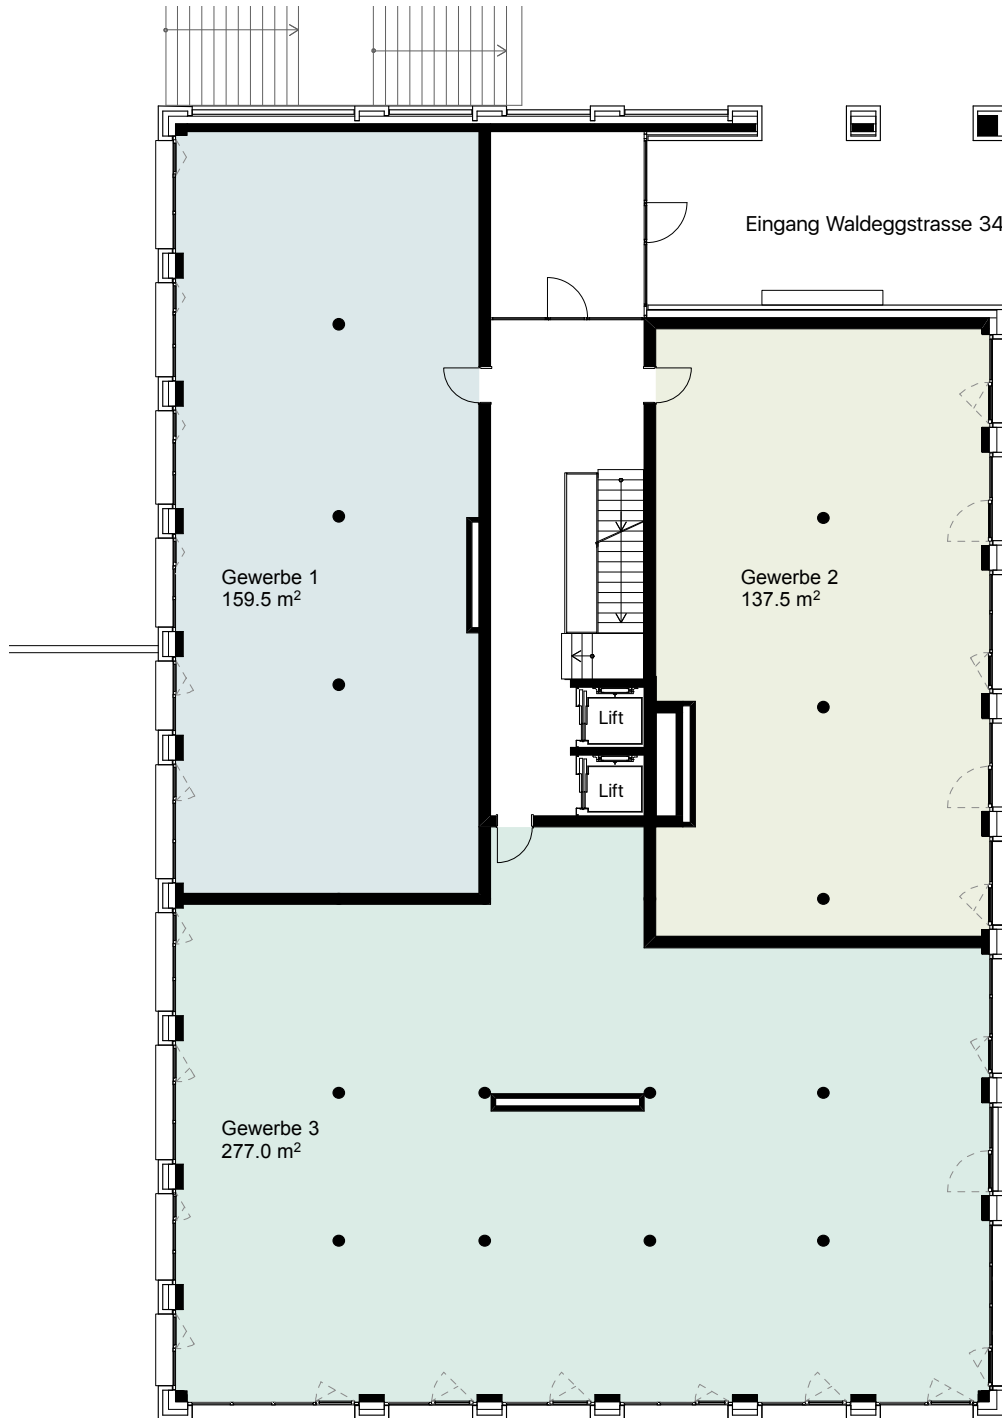

Etage	Erdgeschoss
Gewerbe 1	159.5 m ²
Gewerbe 2	137.5 m ²
Gewerbe 3	277.0 m ²
Gebäude Nr.	Waldeggrasse 34

Masstab 1:200

0 1m 3m 5m

www.livingandmore-liebefeld.ch