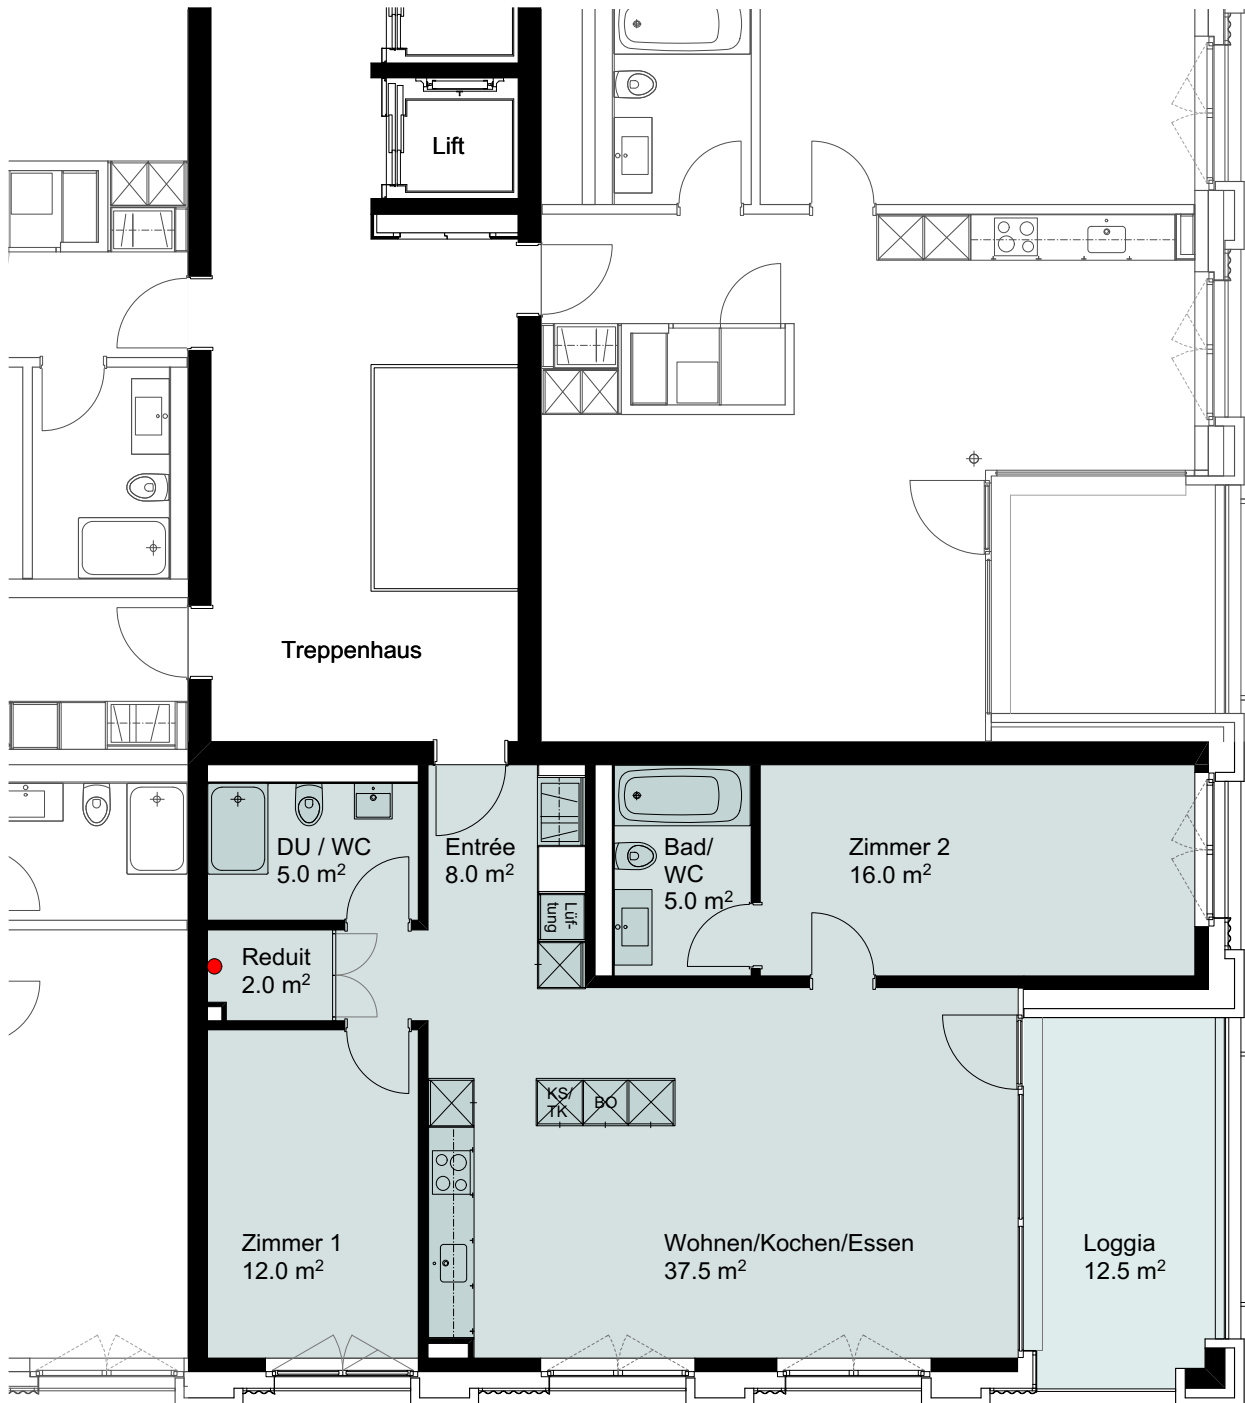

Etage	5.Obergeschoss
Wohnfläche	85.5 m ²
Loggia	12.5 m ²
Gebäude Nr. / Whg.-Nr.	Waldegstrasse 34 / 507

● Anschluss Waschmaschine/Tumbler

Masstab 1:100

0 1m 3m 5m

www.livingandmore-liebefeld.ch