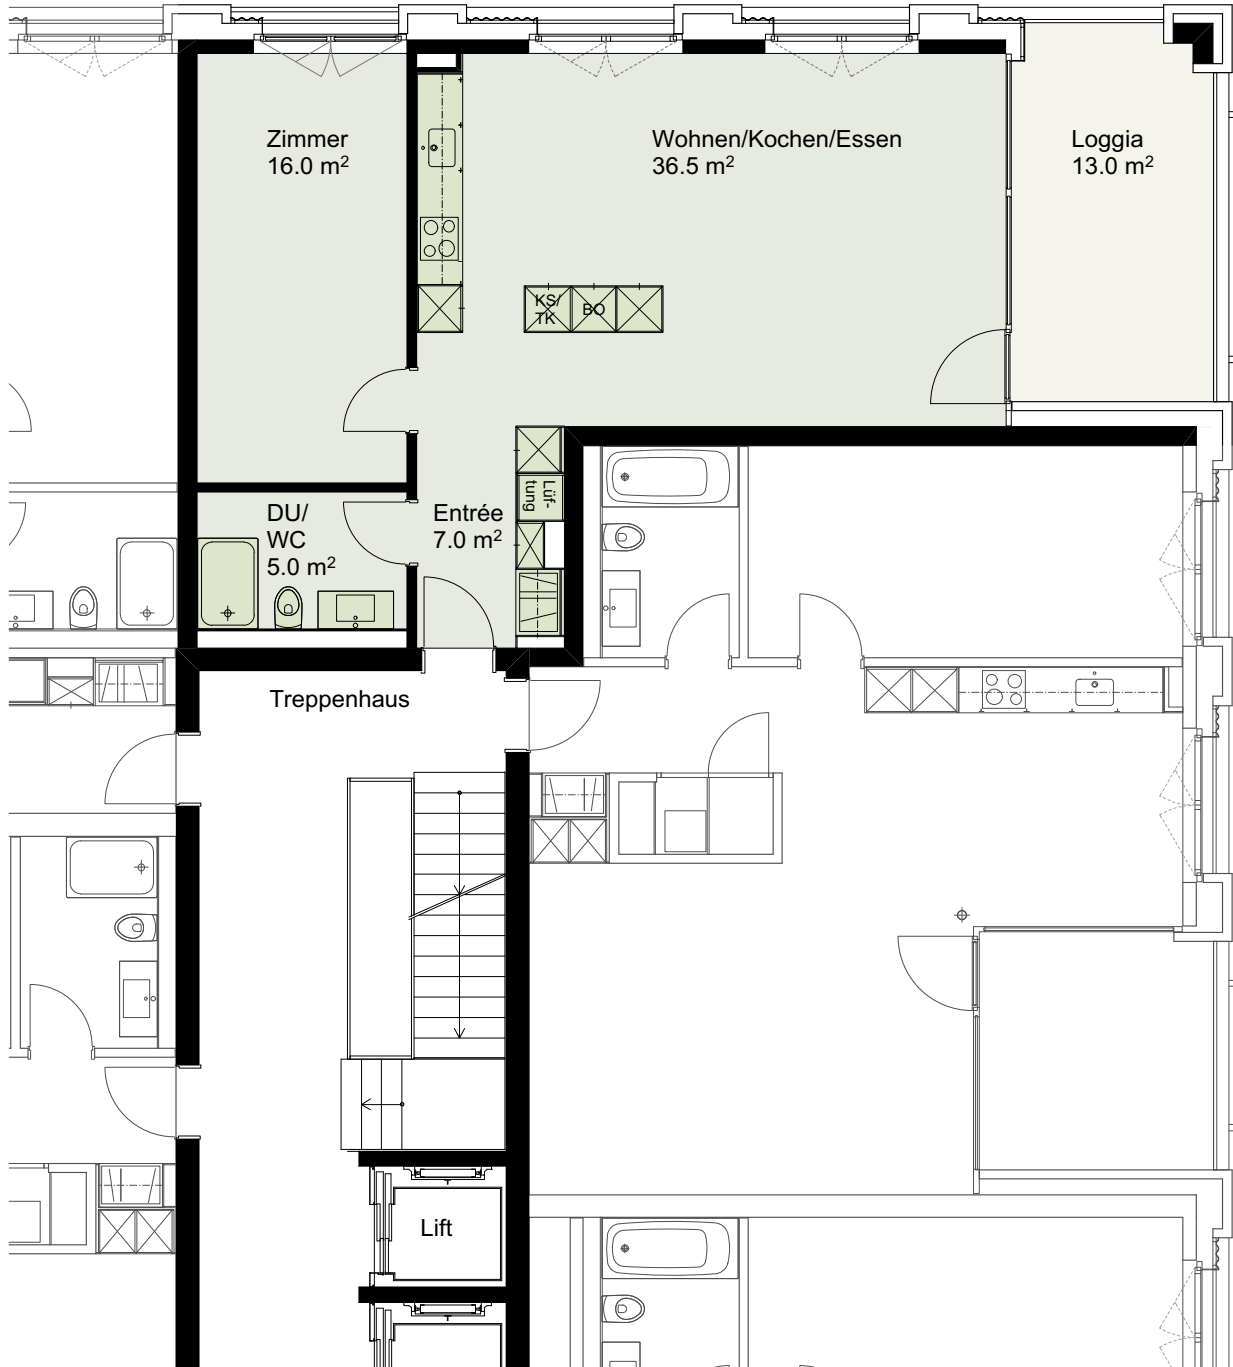

Etage	1.Obergeschoss
Wohnfläche	64.5 m <sup>2</sup>
Loggia	13.0 m <sup>2</sup>
Gebäude Nr. / Whg.-Nr.	Waldegstrasse 34 / 104

Masstab 1:100

0 1m 3m 5m

[www.livingandmore-liebefeld.ch](http://www.livingandmore-liebefeld.ch)