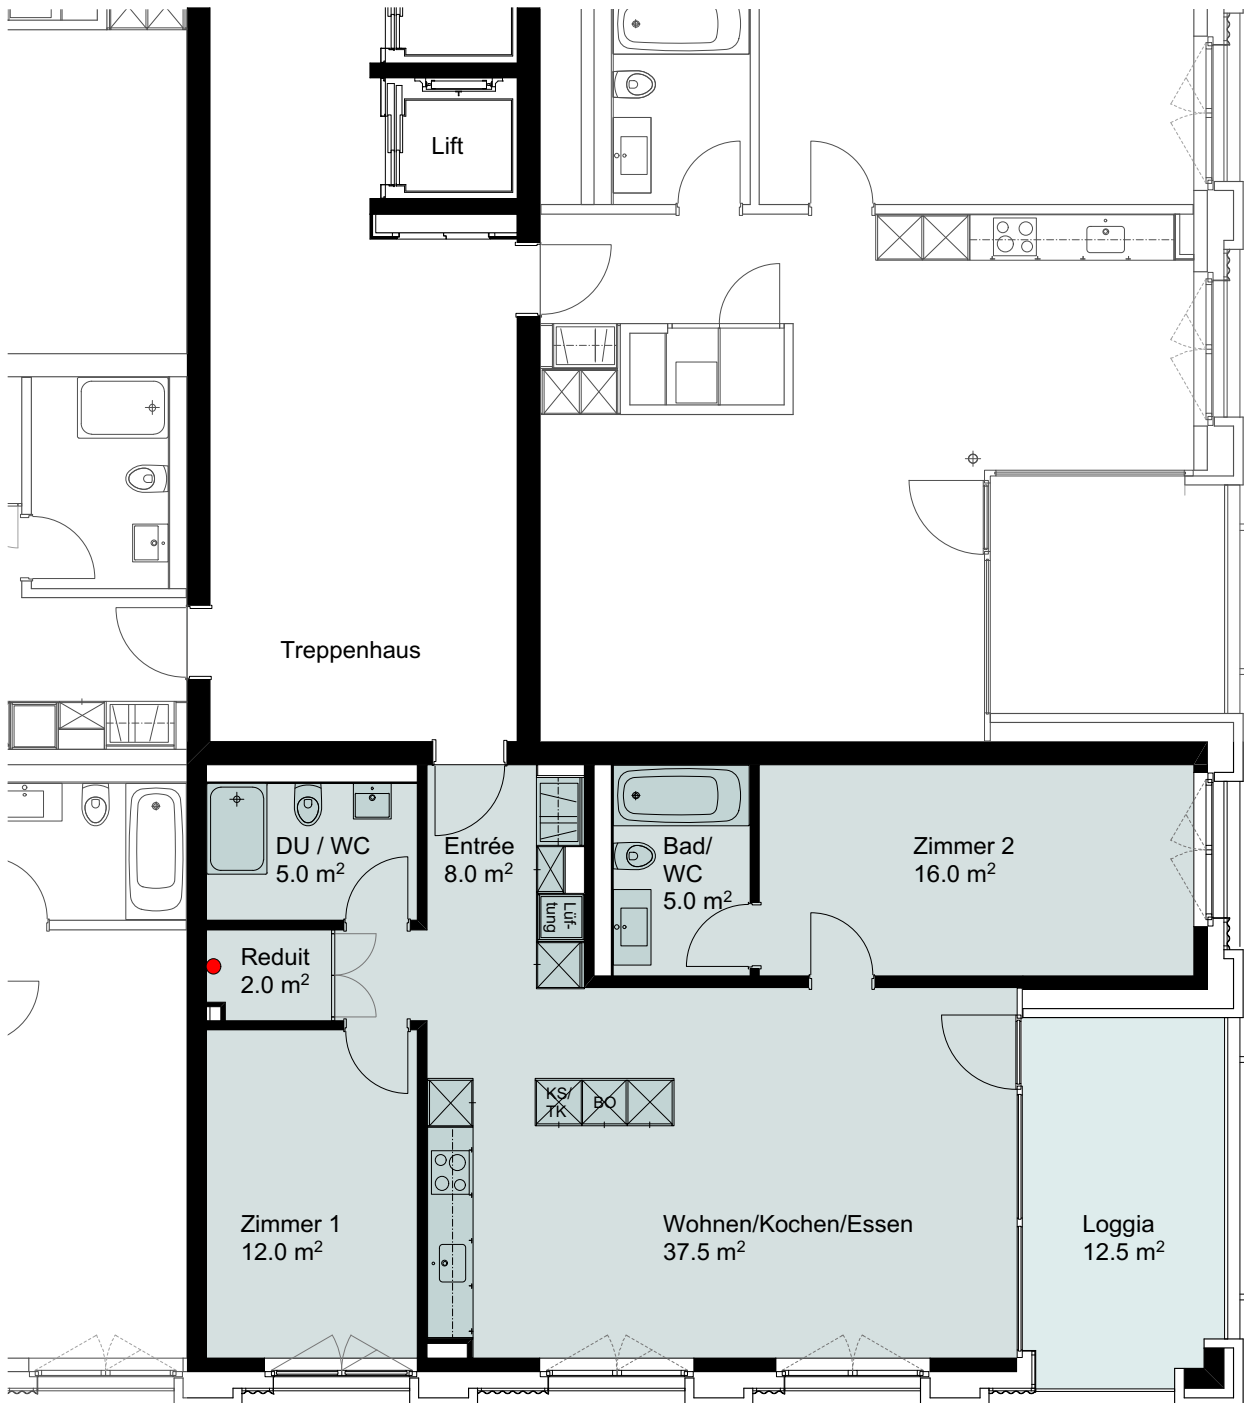

Etage	1.Obergeschoss
Wohnfläche	85.5 m ²
Loggia	12.5 m ²
Gebäude Nr. / Whg.-Nr.	Waldegstrasse 34 / 107

● Anschluss Waschmaschine/Tumbler

Masstab 1:100

0 1m 3m 5m

www.livingandmore-liebefeld.ch