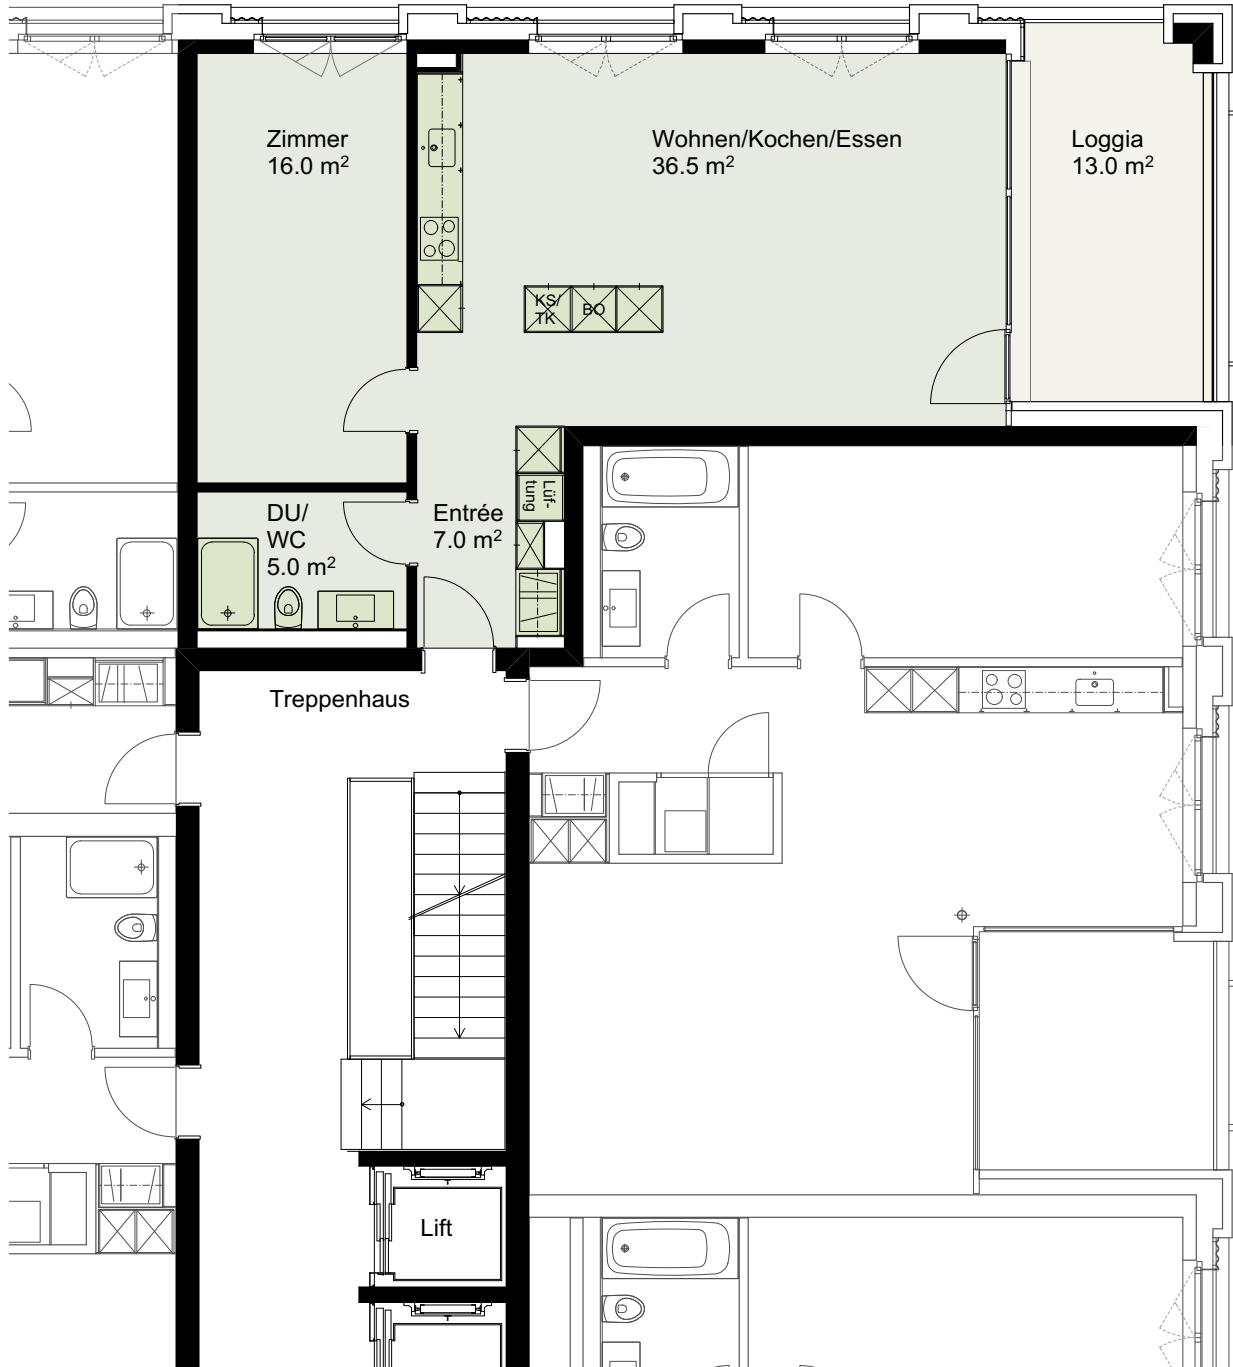

Etage	2.Obergeschoss
Wohnfläche	64.5 m ²
Loggia	13.0 m ²
Gebäude Nr. / Whg.-Nr.	Waldegstrasse 34 / 204

Masstab 1:100

0 1m 3m 5m

www.livingandmore-liebefeld.ch