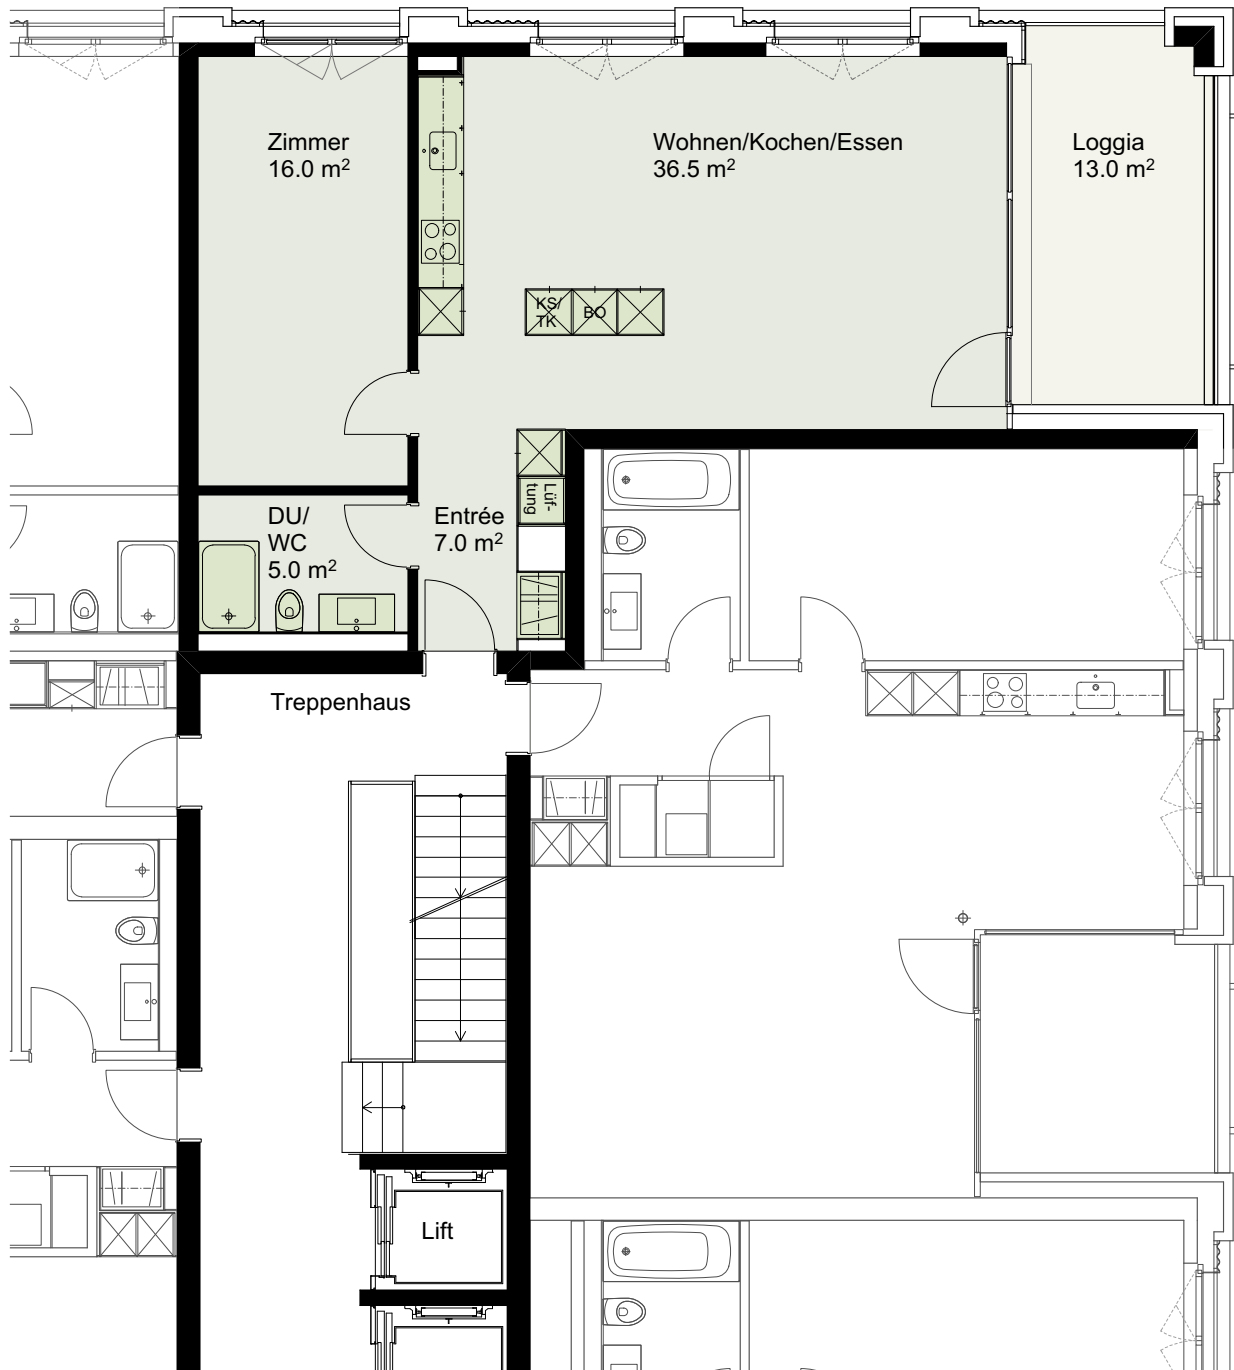

Etage	3.Obergeschoss
Wohnfläche	64.5 m <sup>2</sup>
Loggia	13.0 m <sup>2</sup>
Gebäude Nr. / Whg.-Nr.	Waldegstrasse 34 / 304

Masstab 1:100

0 1m 3m 5m

[www.livingandmore-liebefeld.ch](http://www.livingandmore-liebefeld.ch)