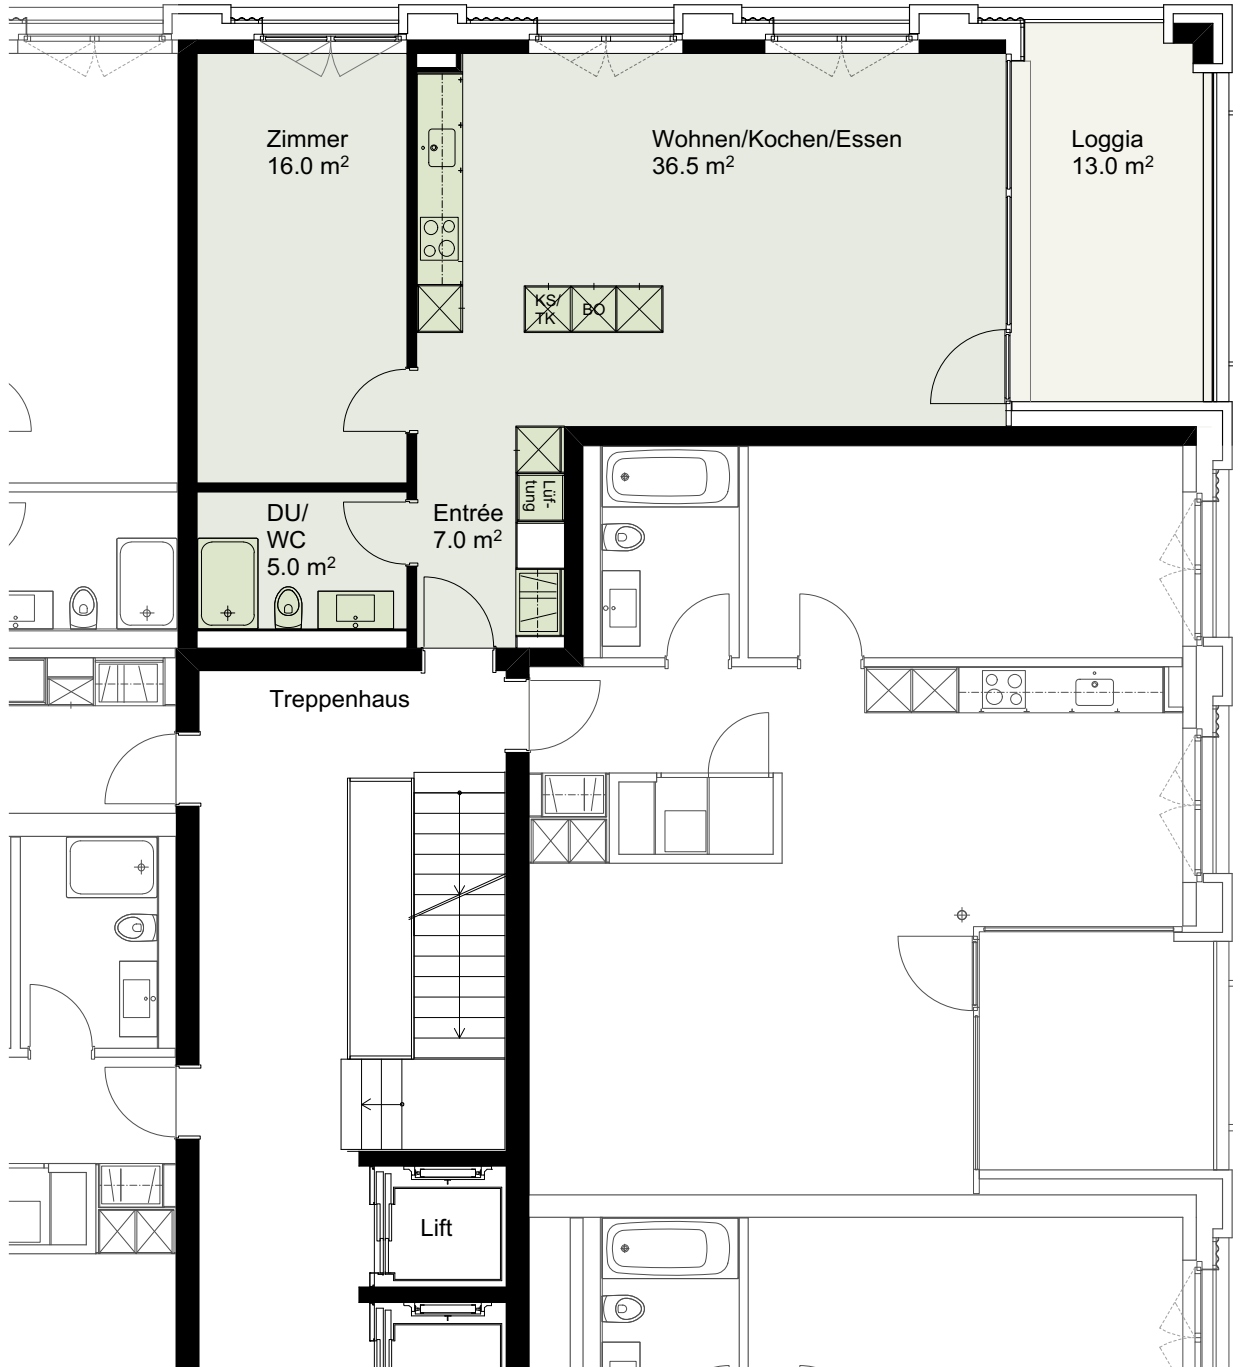

Etage	4.Obergeschoss
Wohnfläche	64.5 m ²
Loggia	13.0 m ²
Gebäude Nr. / Whg.-Nr.	Waldegstrasse 34 / 404

Masstab 1:100

0 1m 3m 5m

www.livingandmore-liebefeld.ch