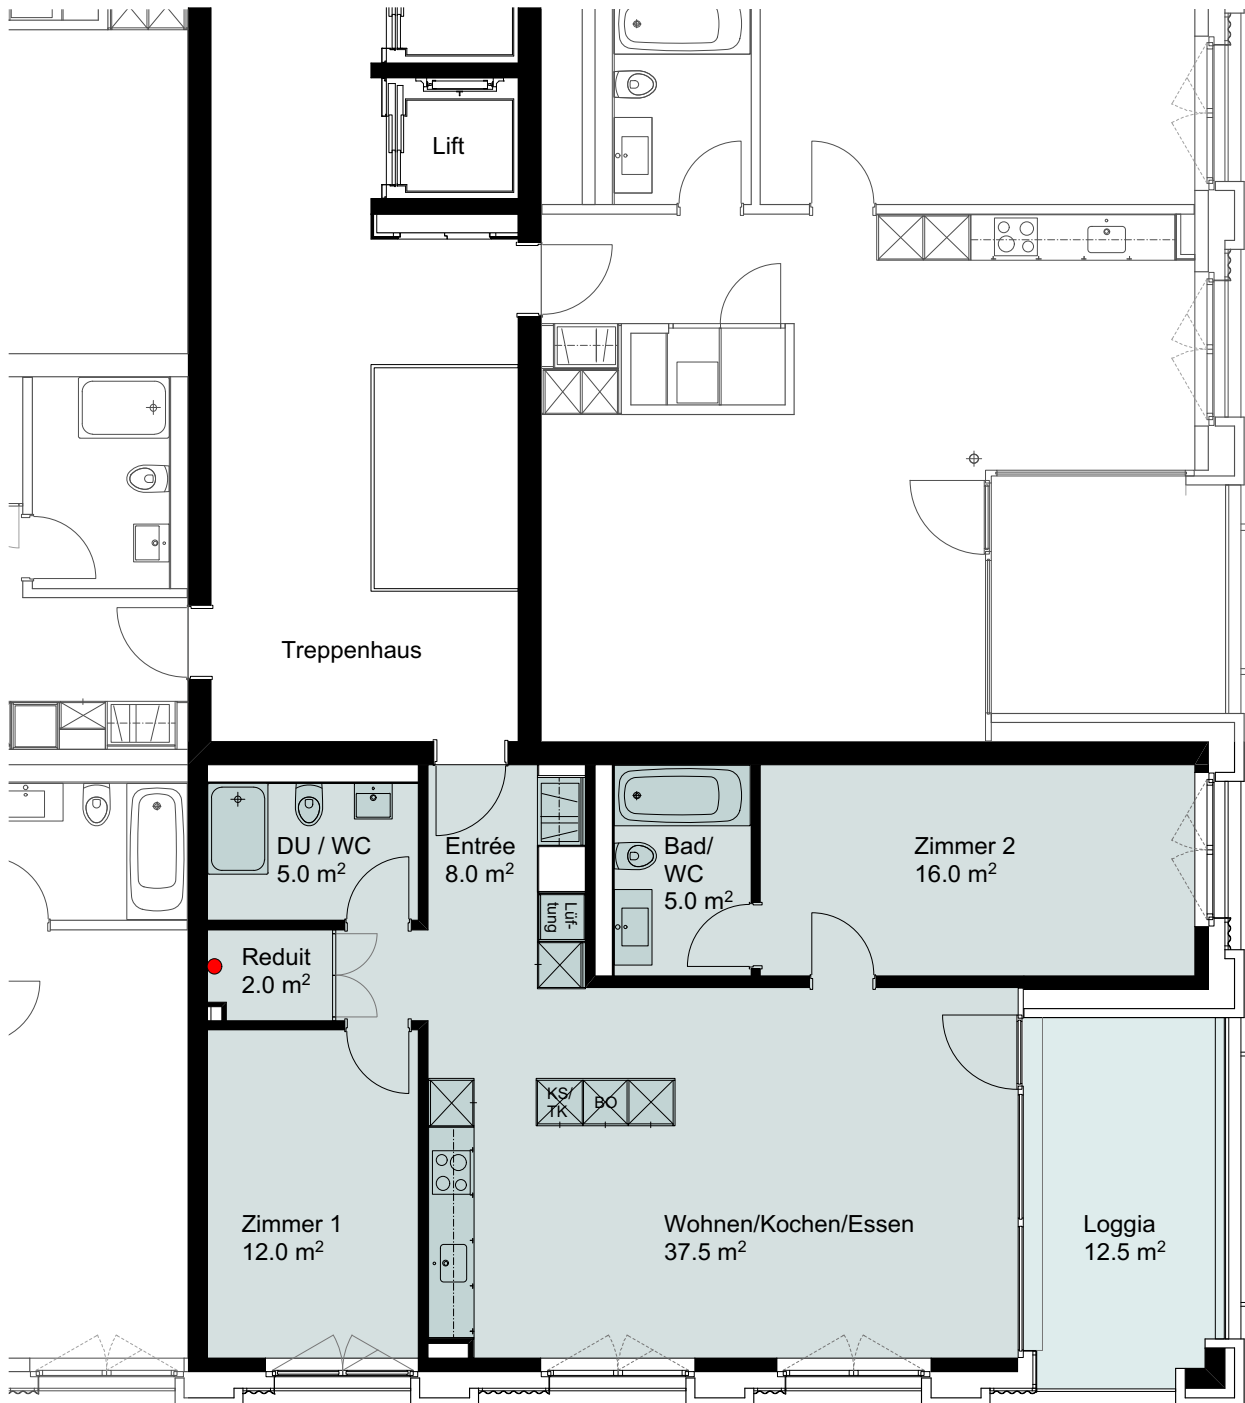

Etage	4.Obergeschoss
Wohnfläche	85.5 m ²
Loggia	12.5 m ²
Gebäude Nr. / Whg.-Nr.	Waldegstrasse 34 / 407

● Anschluss Waschmaschine/Tumbler

Masstab 1:100

0 1m 3m 5m

www.livingandmore-liebefeld.ch