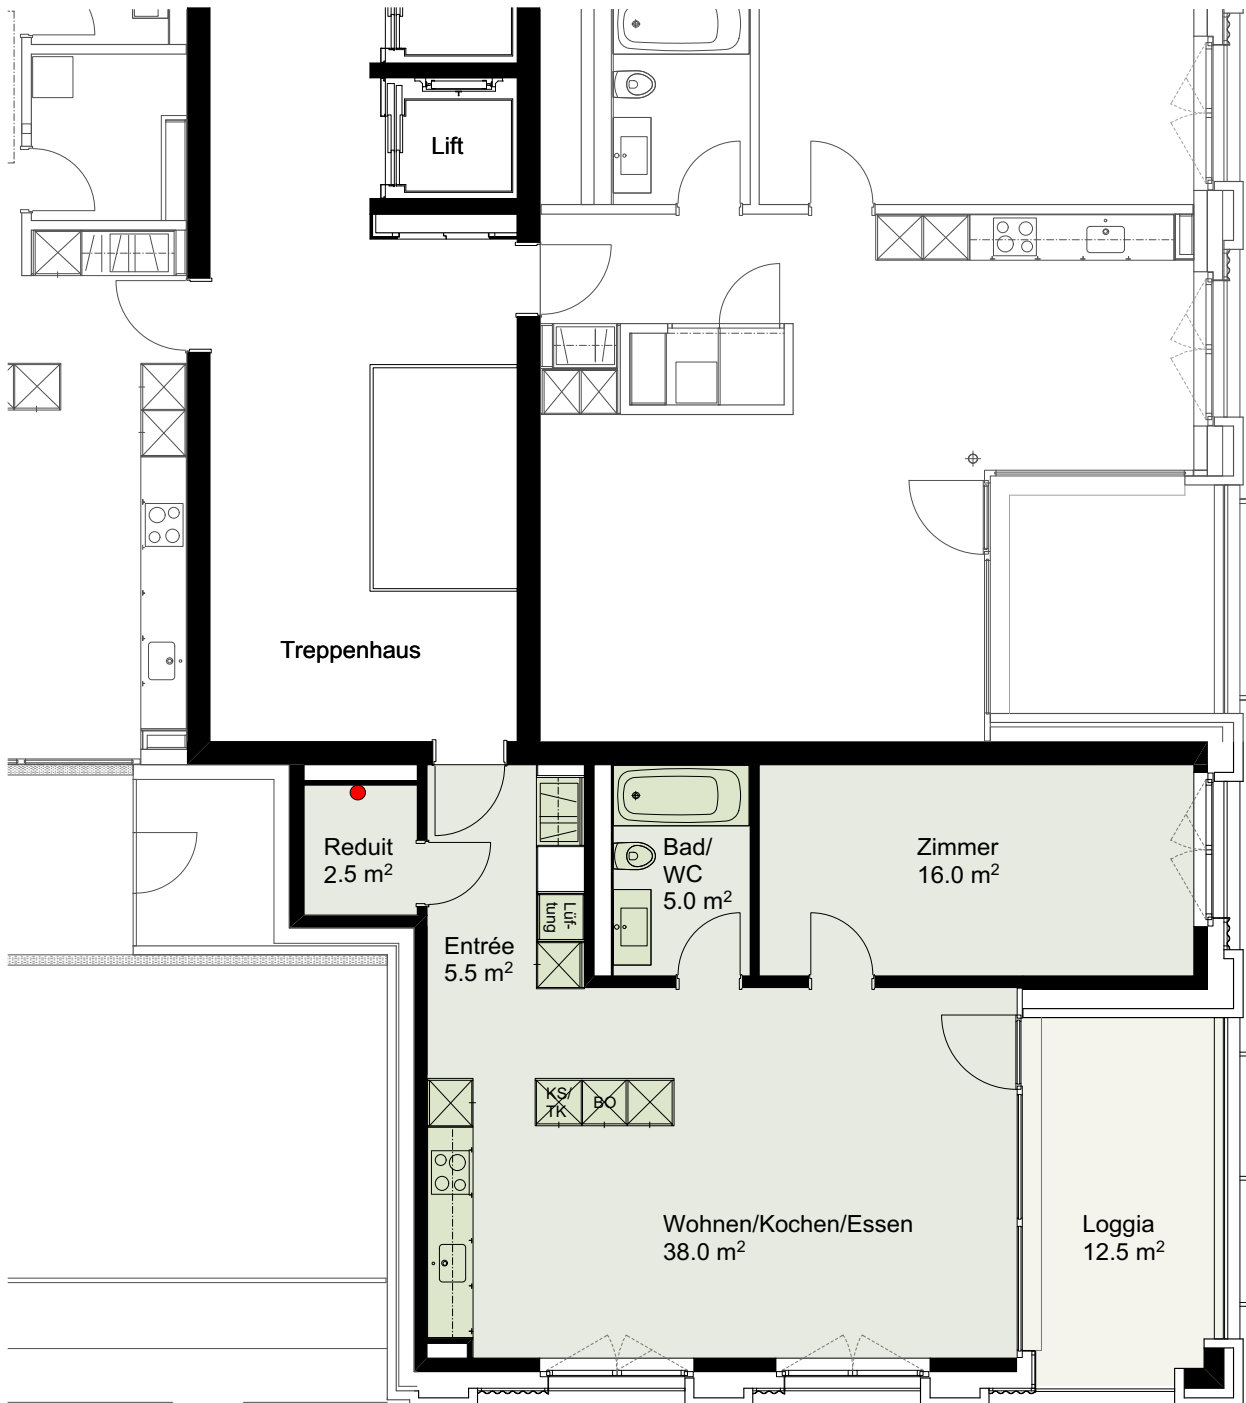

Etage	6.Obergeschoss
Wohnfläche	67.0 m ²
Loggia	12.5 m ²
Gebäude Nr. / Whg.-Nr.	Waldegstrasse 34 / 604

● Anschluss Waschmaschine/Tumbler

Masstab 1:100

0 1m 3m 5m

www.livingandmore-liebefeld.ch