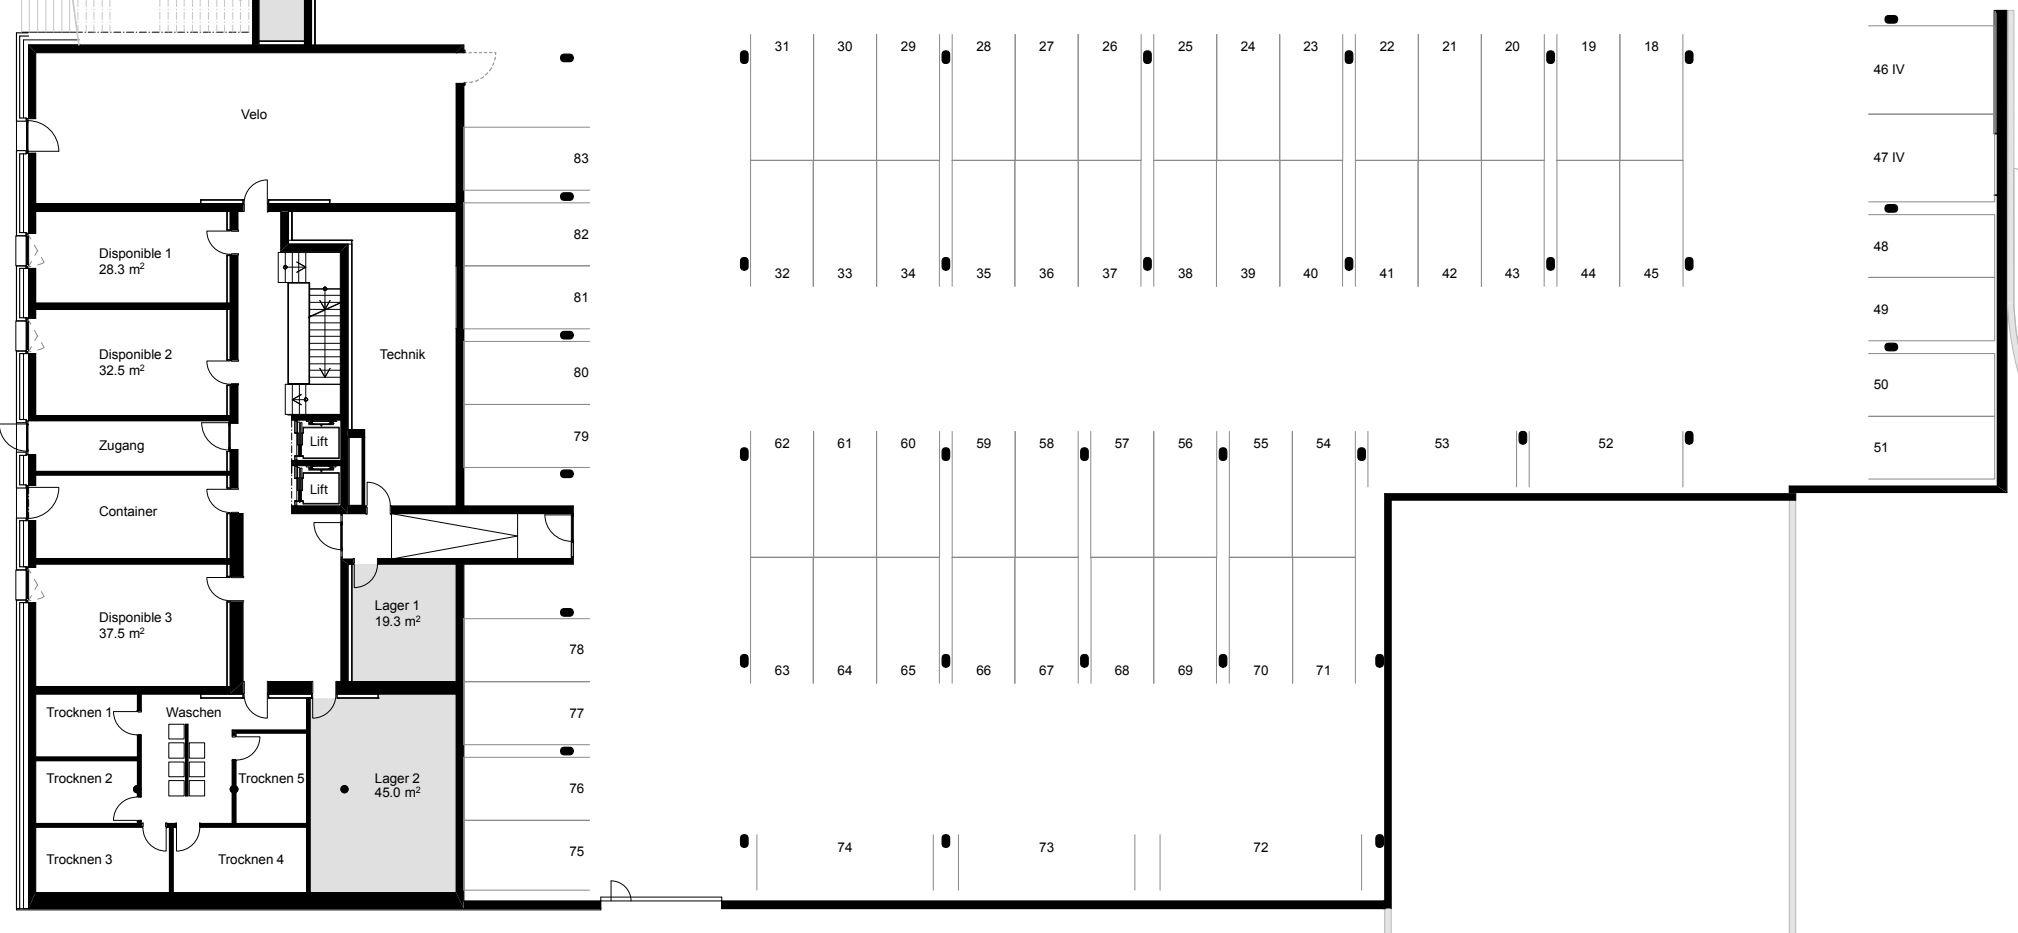

Etage Eingangsgeschoss / 1. Untergeschoss  
Gebäude Nr. Waldeggstrasse 32 / 34

0 1m 3m 5m 10m

Etage 2. Untergeschoss  
Gebäude Nr. Waldeggstrasse 32 / 34

Masstab 1:200

0 1m 3m 5m

[www.livingandmore-liebefeld.ch](http://www.livingandmore-liebefeld.ch)