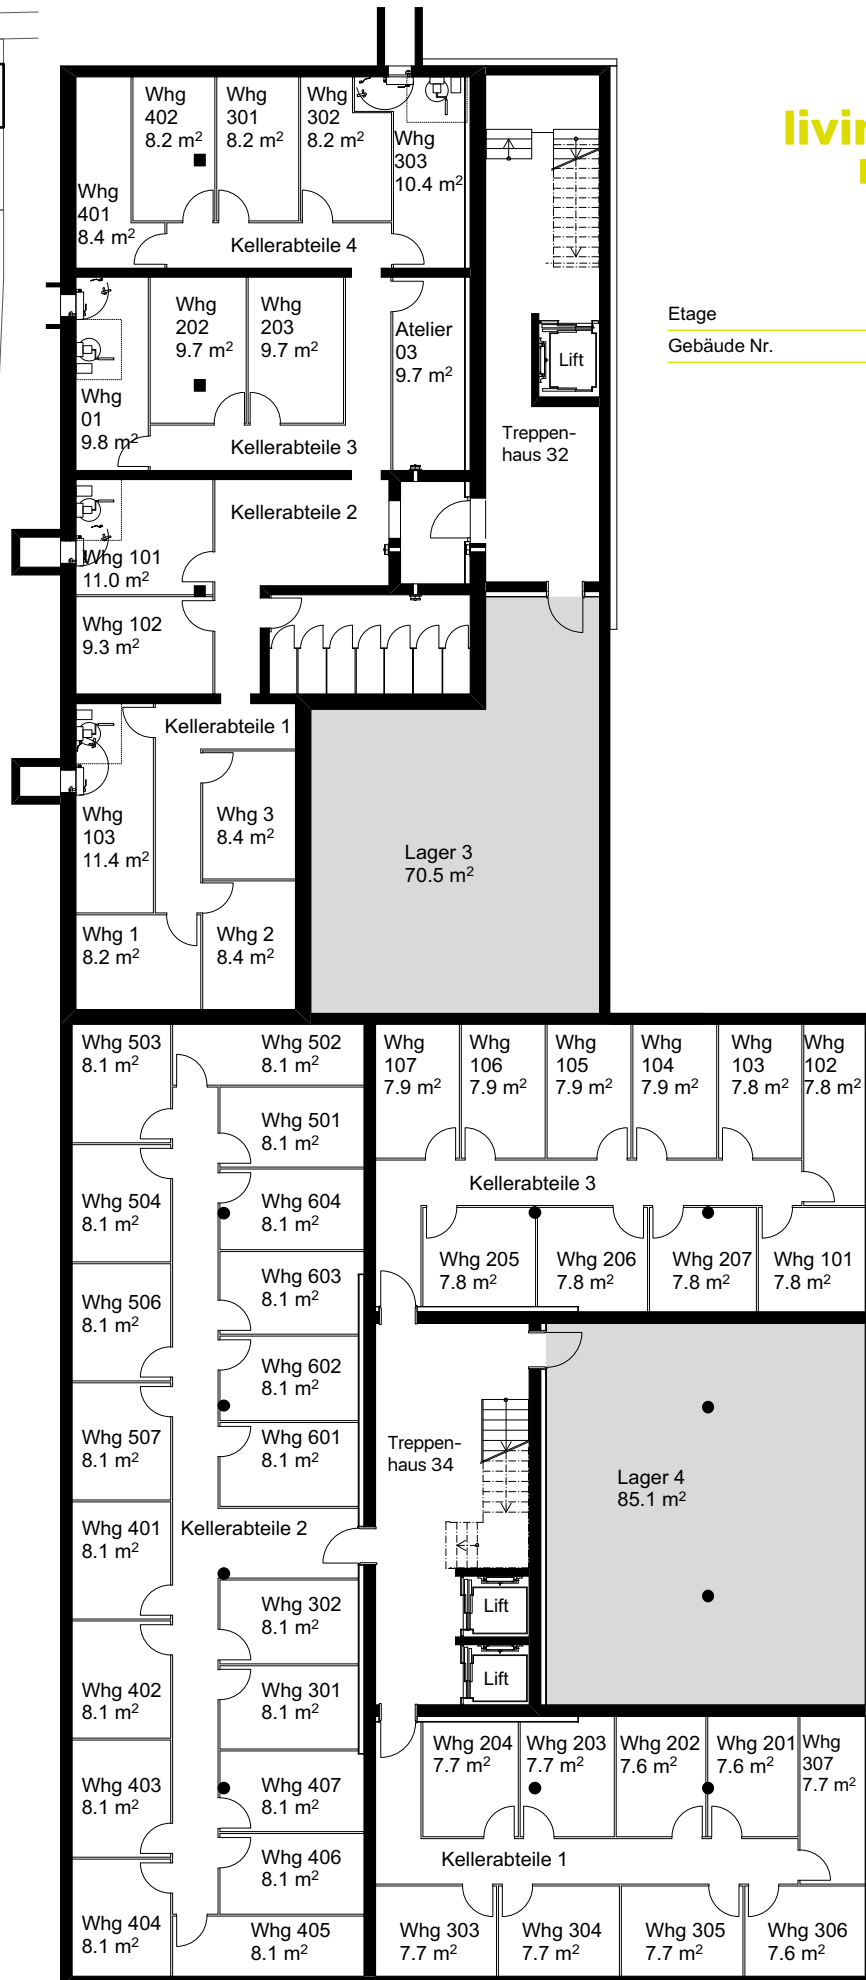

Etage Eingangsgeschoss / 1. Untergeschoss  
Gebäude Nr. Waldeggstrasse 32 / 34

0 1m 3m 5m 10m

Etage 2. Untergeschoss  
Gebäude Nr. Waldeggstrasse 32 / 34

Masstab 1:200

0 1m 3m 5m

[www.livingandmore-liebefeld.ch](http://www.livingandmore-liebefeld.ch)