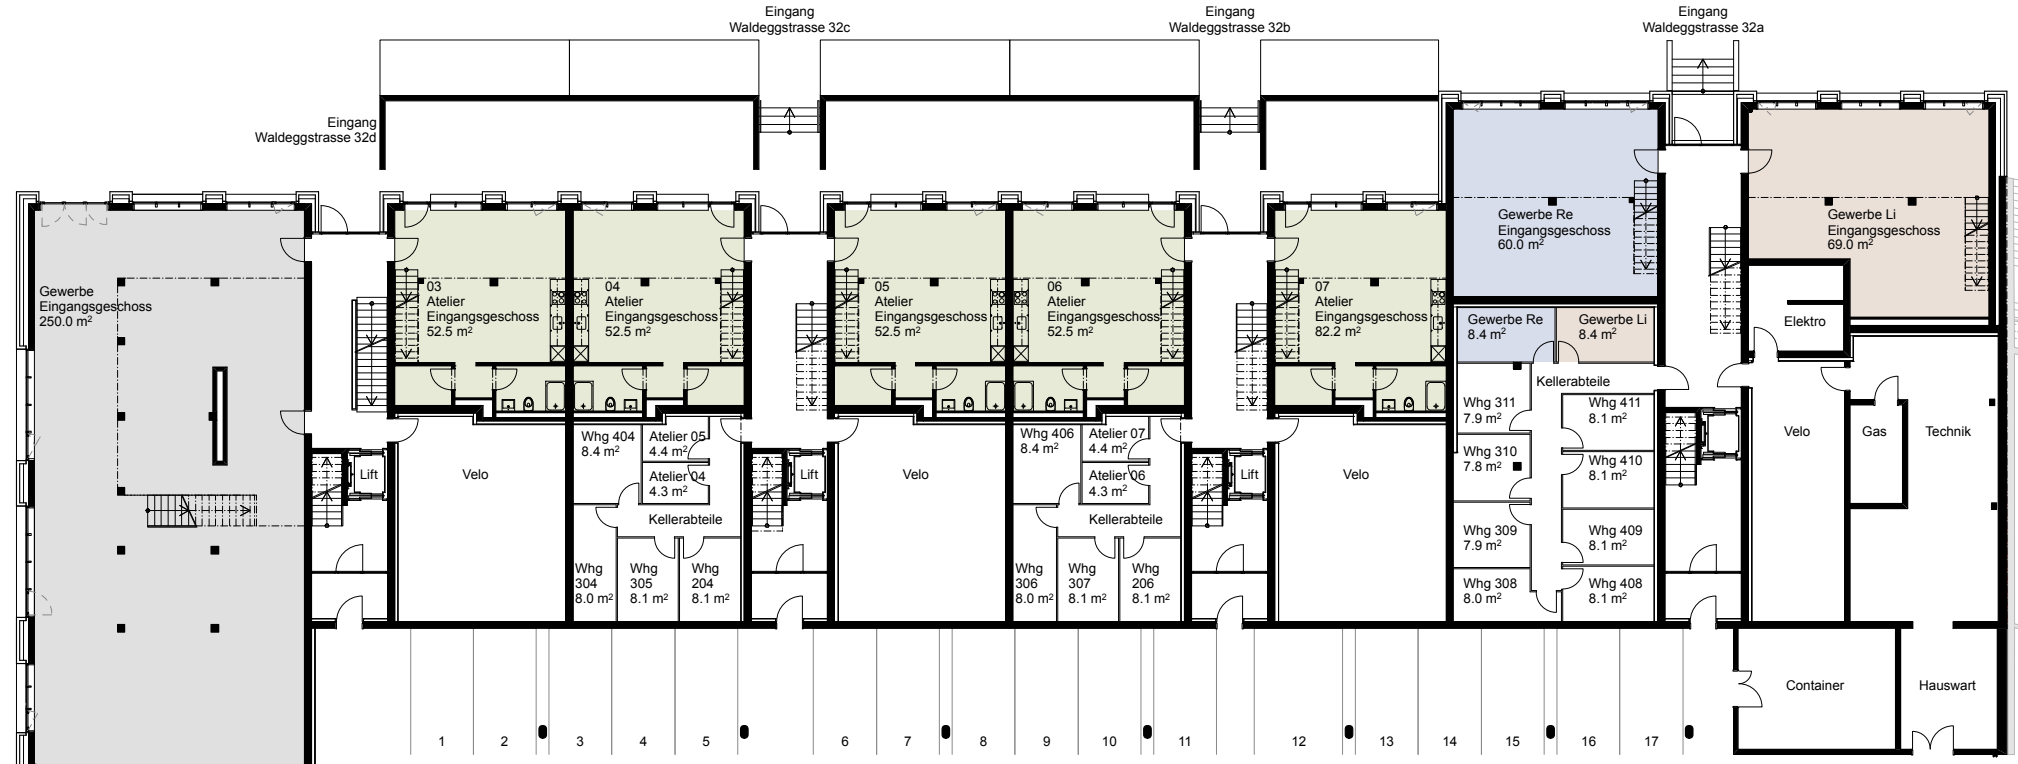

Etage Eingangsgeschoss / 1. Untergeschoss  
Gebäude Nr. Waldeggstrasse 32 / 34

0 1m 3m 5m 10m

Etage 2. Untergeschoss  
Gebäude Nr. Waldeggstrasse 32 / 34

Masstab 1:200

0 1m 3m 5m

[www.livingandmore-liebefeld.ch](http://www.livingandmore-liebefeld.ch)