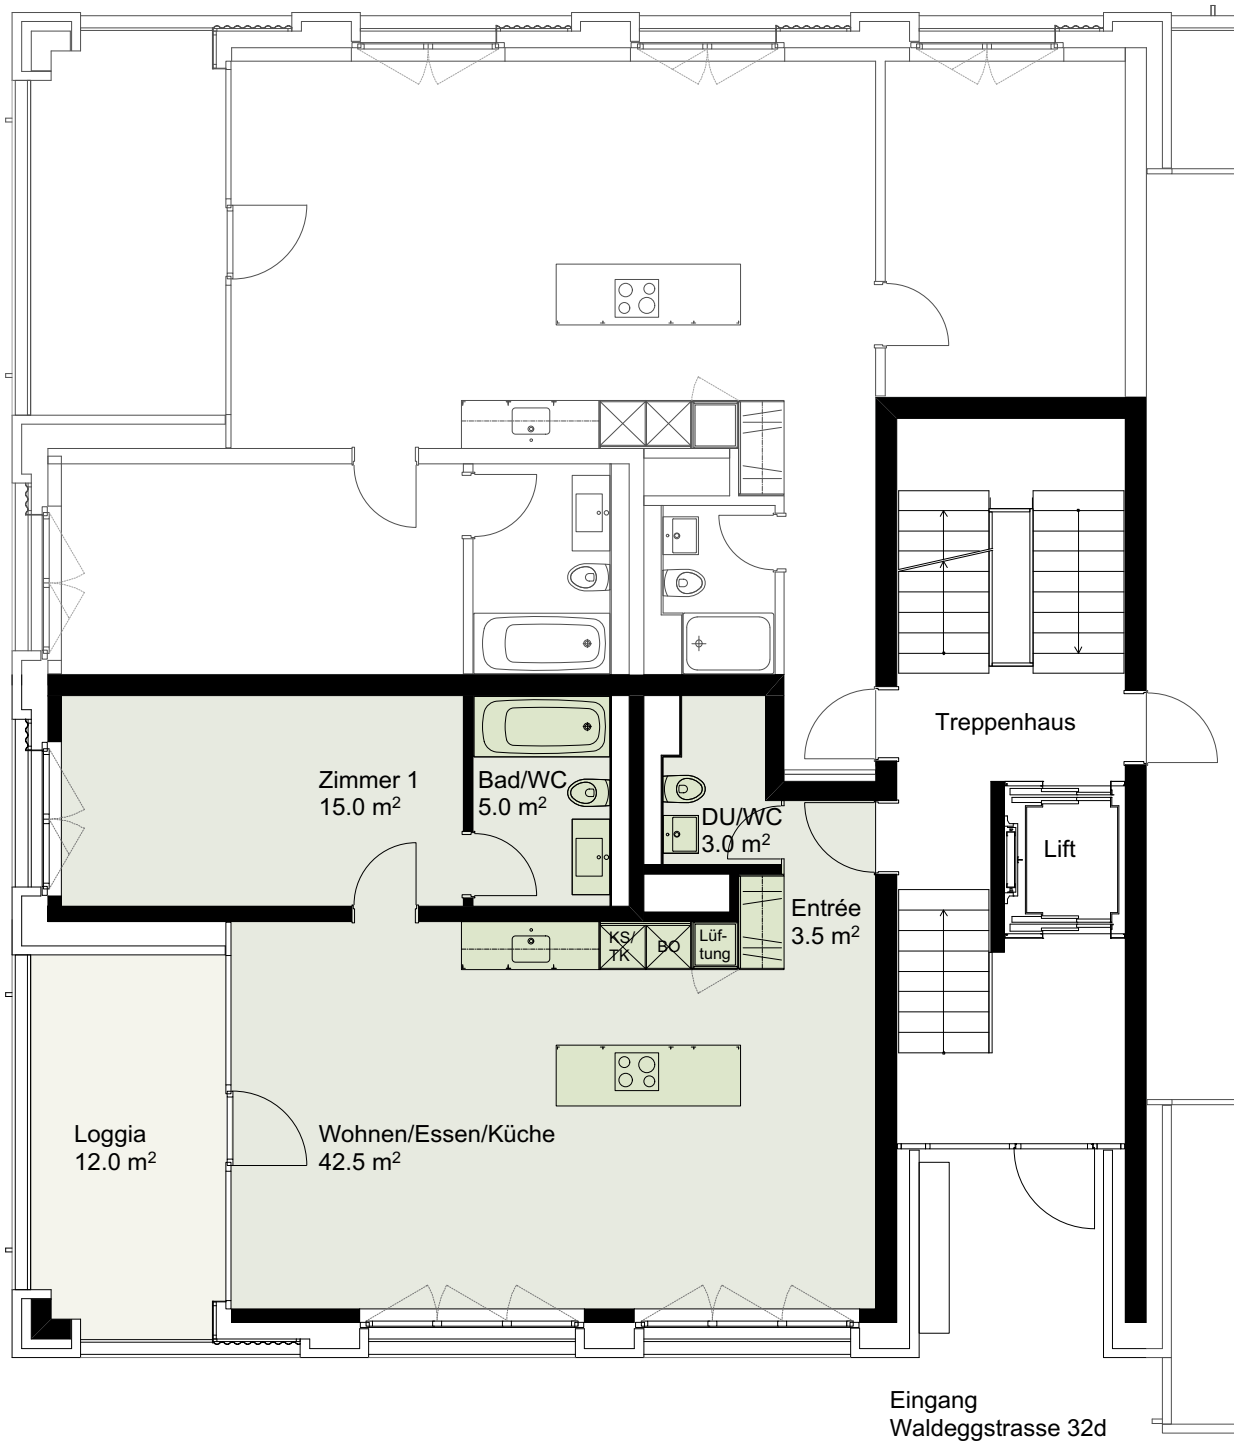

Etage	Erdgeschoss
Wohnfläche	69.0 m <sup>2</sup>
Loggia	12.0 m <sup>2</sup>
Gebäude Nr. / Whg.-Nr.	Waldegstrasse 32d / 1

Masstab 1:100

0 1m 3m 5m

[www.livingandmore-liebefeld.ch](http://www.livingandmore-liebefeld.ch)