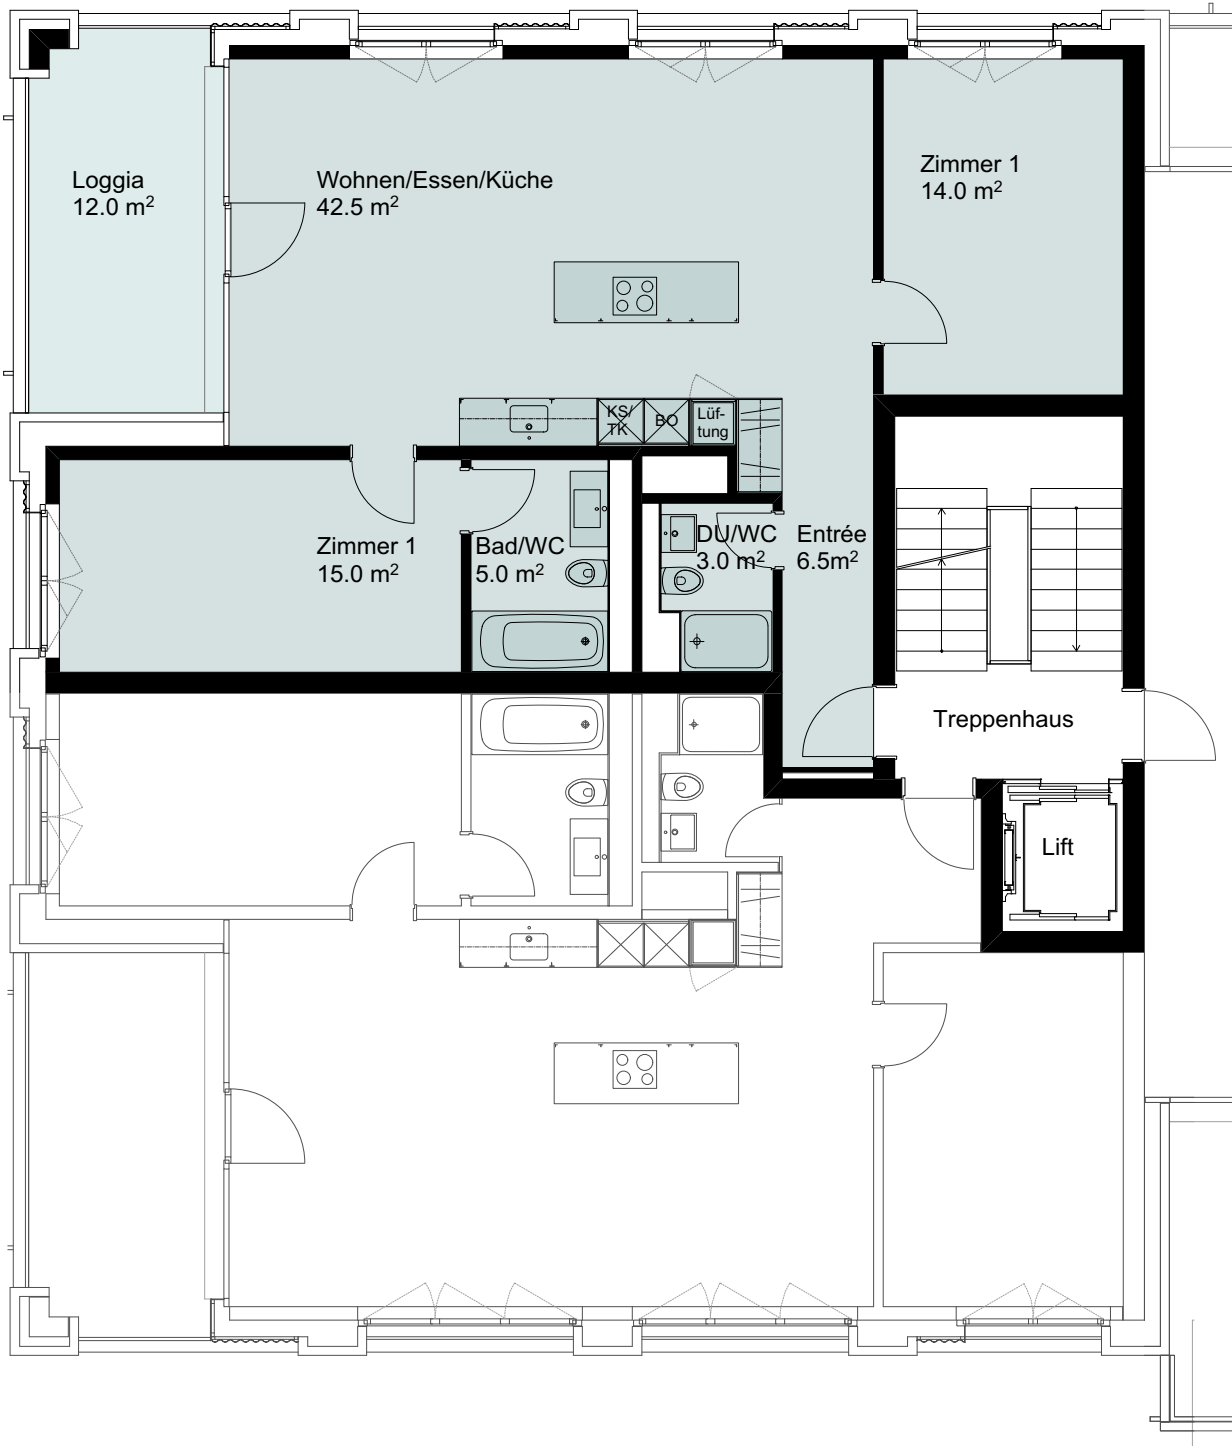

Etage	1.Obergeschoss
Wohnfläche	86.0 m ²
Loggia	12.0 m ²
Gebäude Nr. / Whg.-Nr.	Waldegstrasse 32d / 102

Masstab 1:100

0 1m 3m 5m

www.livingandmore-liebefeld.ch