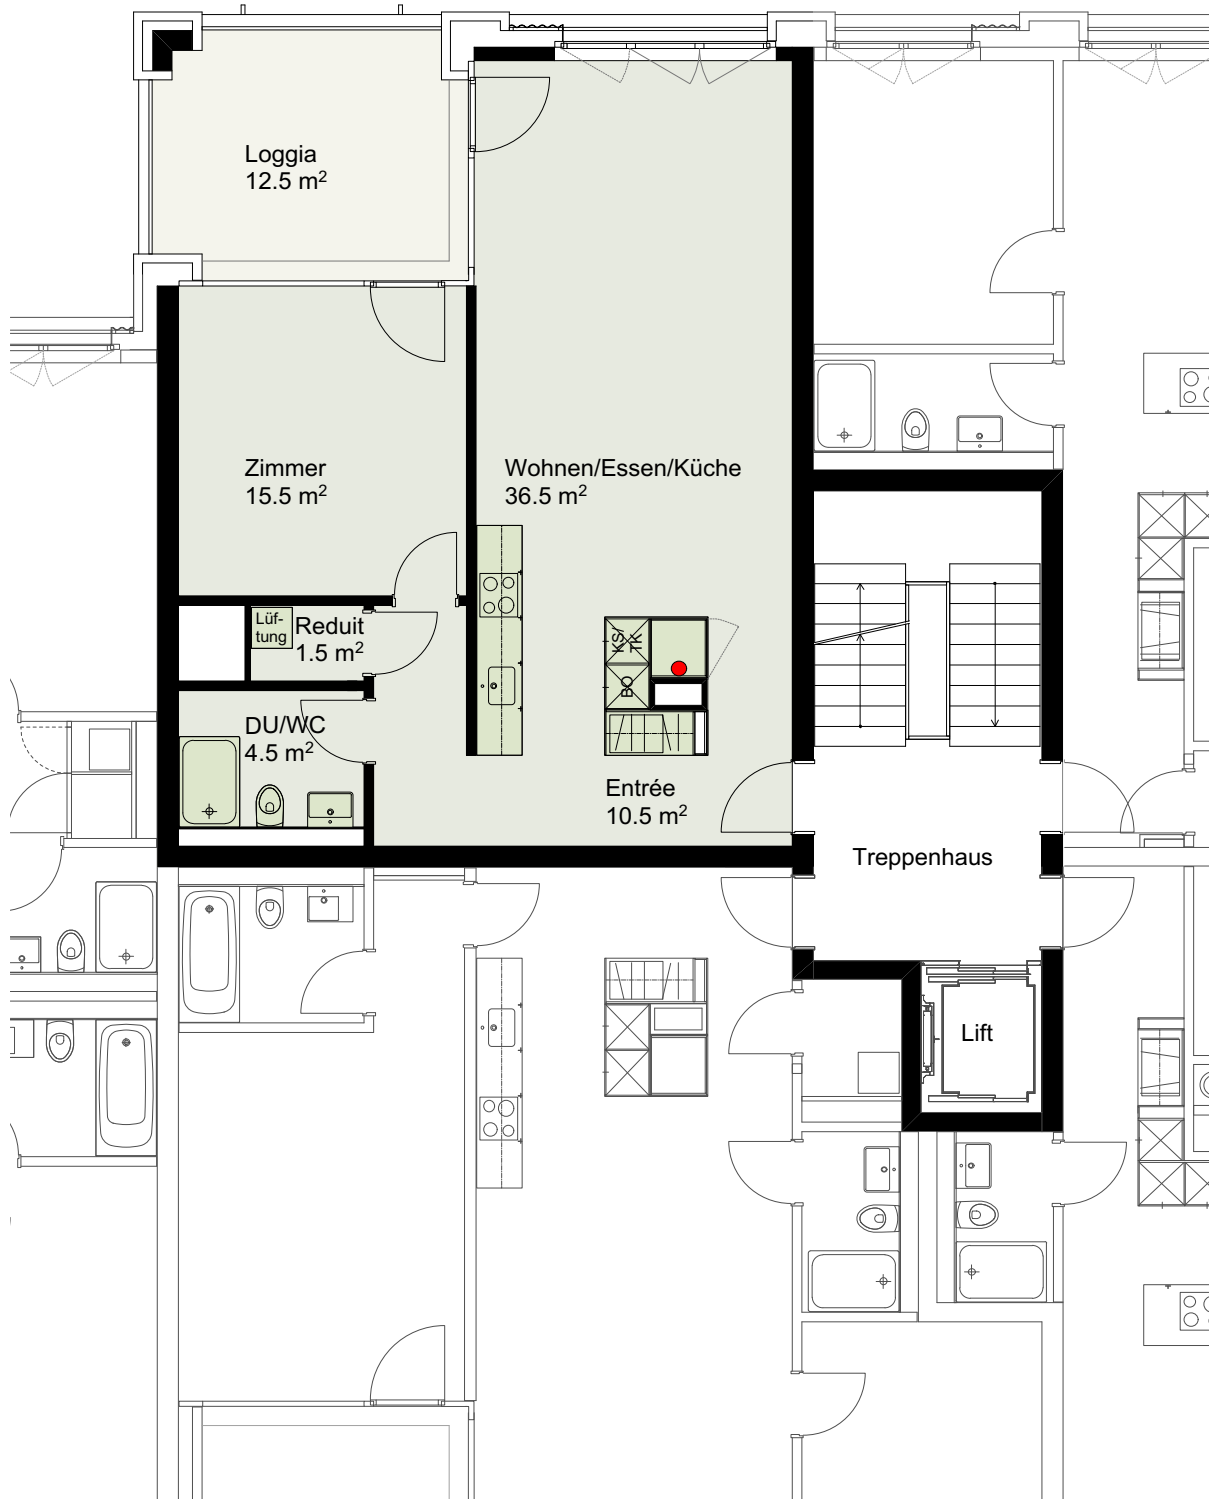

| | |
|-----------------------------------|-------------------------|
| Etage | 1.Obergeschoss |
| Wohnfläche | 68.5 m ² |
| Loggia | 12.5 m ² |
| Gebäude Nr. / Whg.-Nr. | Waldegstrasse 32a / 109 |
| ● Anschluss Waschmaschine/Tumbler | |

Masstab 1:100

0 1m 3m 5m

www.livingandmore-liebefeld.ch