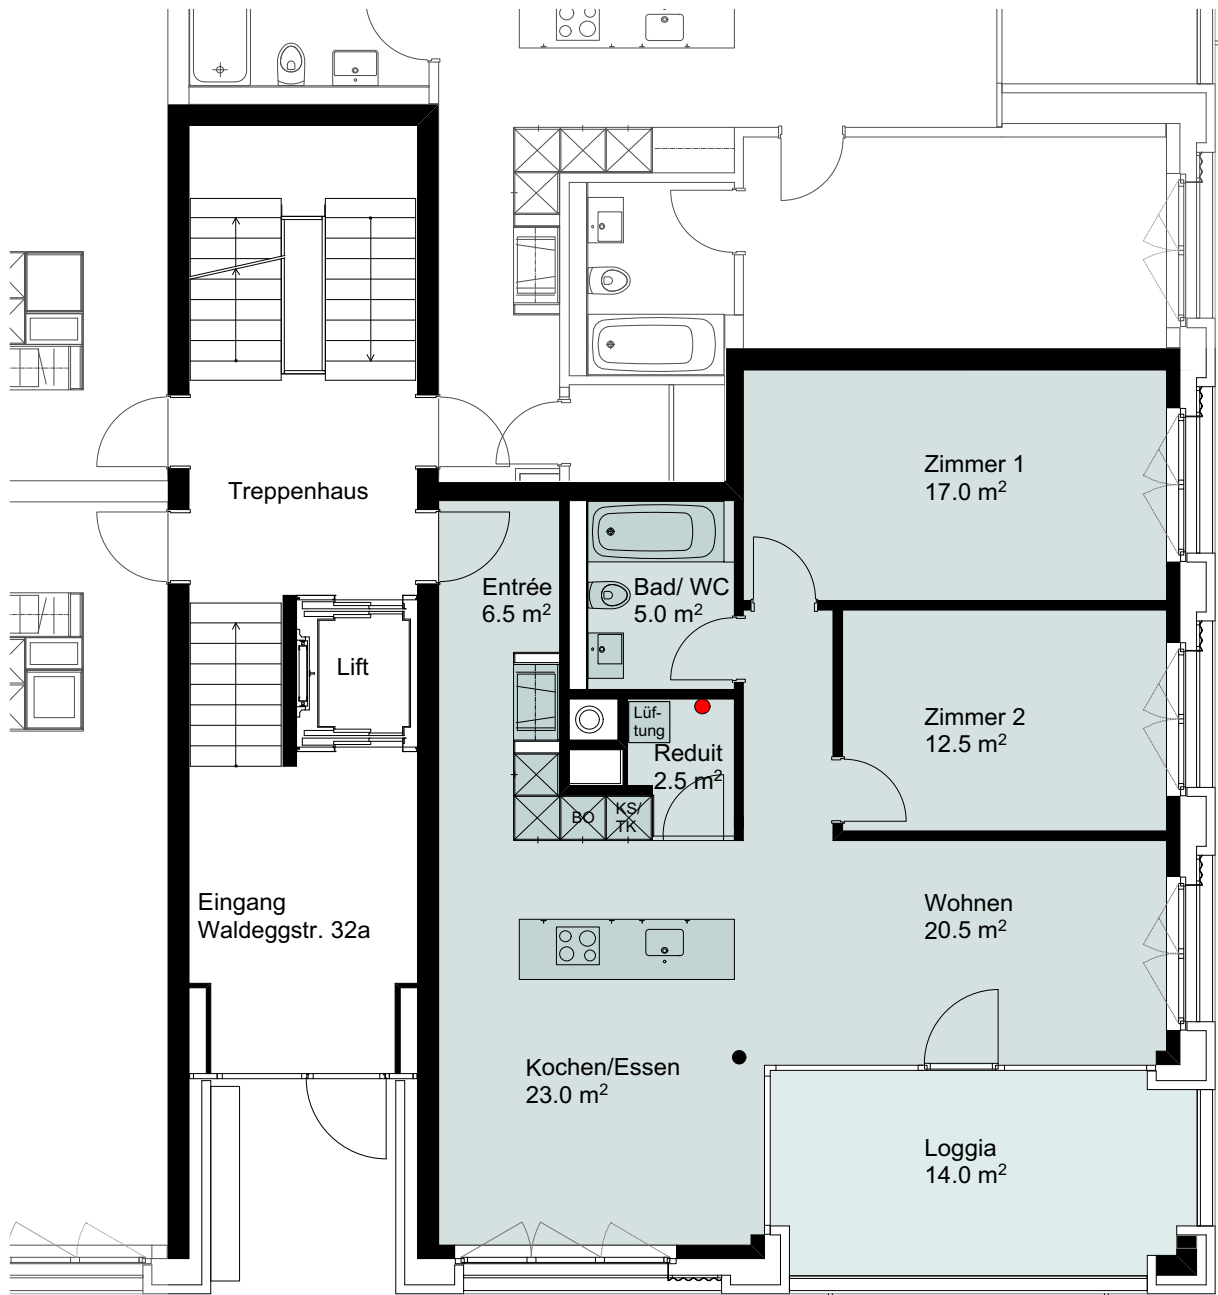

Etage	Erdgeschoss
Wohnfläche	87.0 m ²
Loggia	14.0 m ²
Gebäude Nr. / Whg.-Nr.	Waldegstrasse 32a / 11
● Anschluss Waschmaschine/Tumbler	

Masstab 1:100

0 1m 3m 5m

www.livingandmore-liebefeld.ch