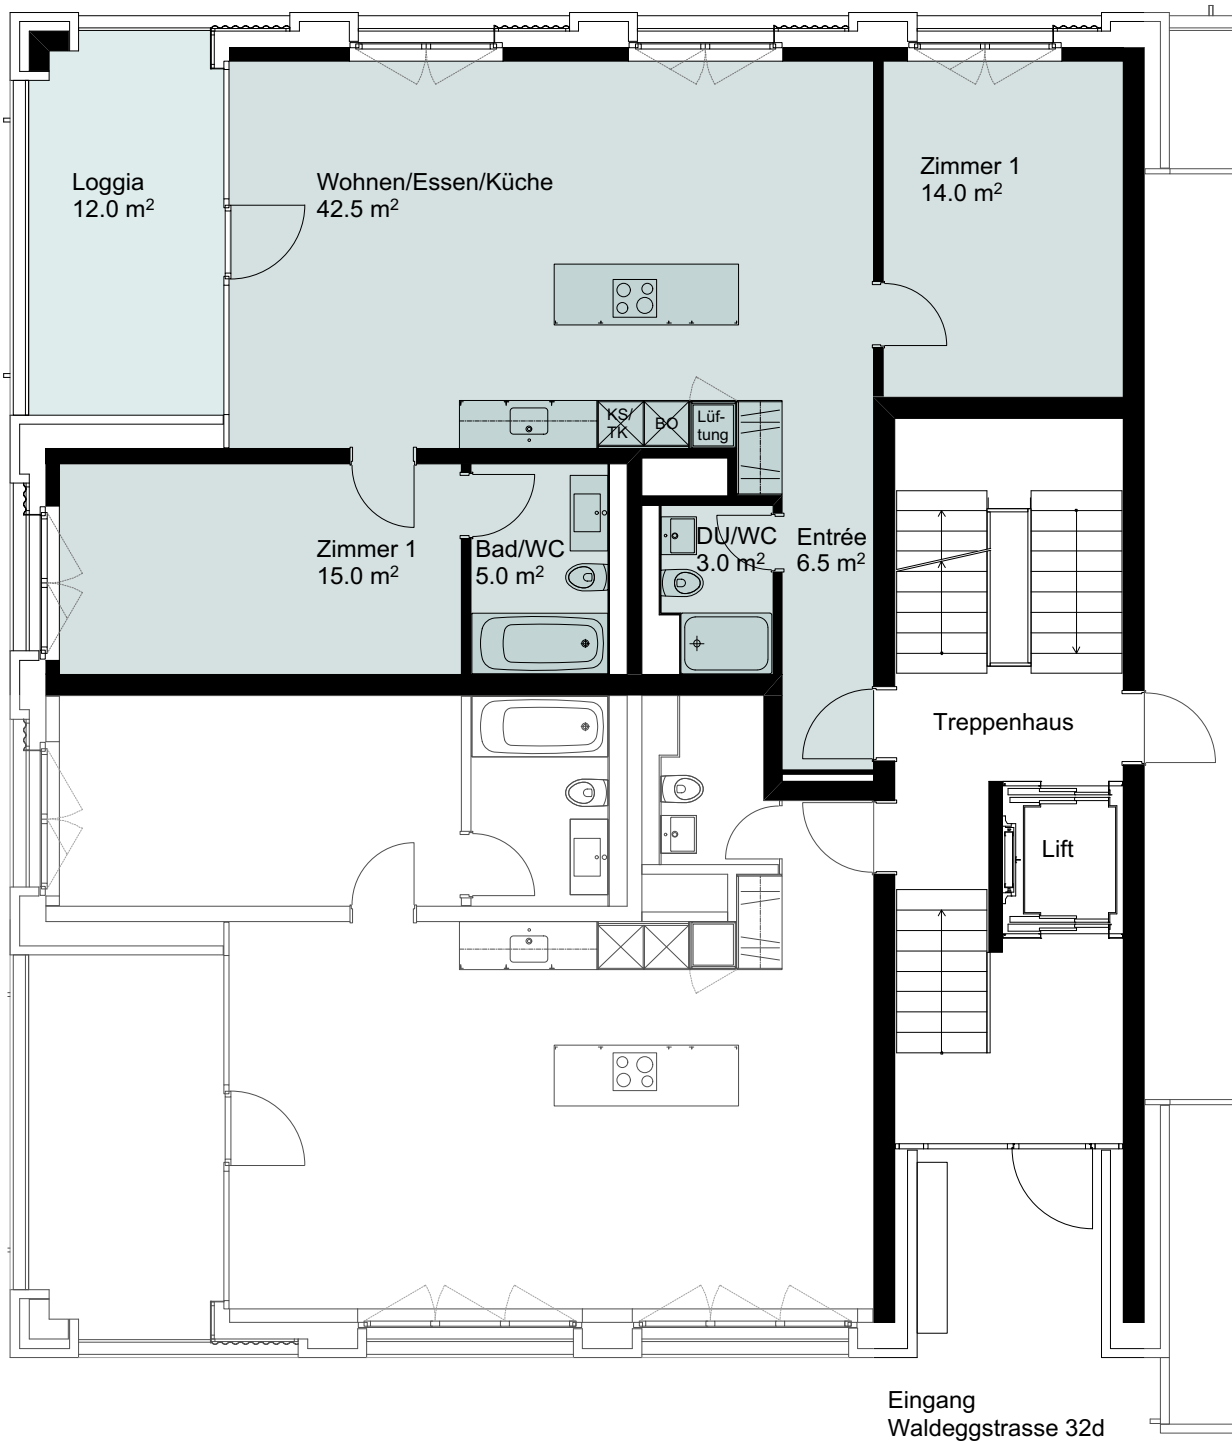

Etage	Erdgeschoss
Wohnfläche	86.0 m ²
Loggia	12.0 m ²
Gebäude Nr. / Whg.-Nr.	Waldegstrasse 32d / 2

Masstab 1:100

0 1m 3m 5m

www.livingandmore-liebefeld.ch