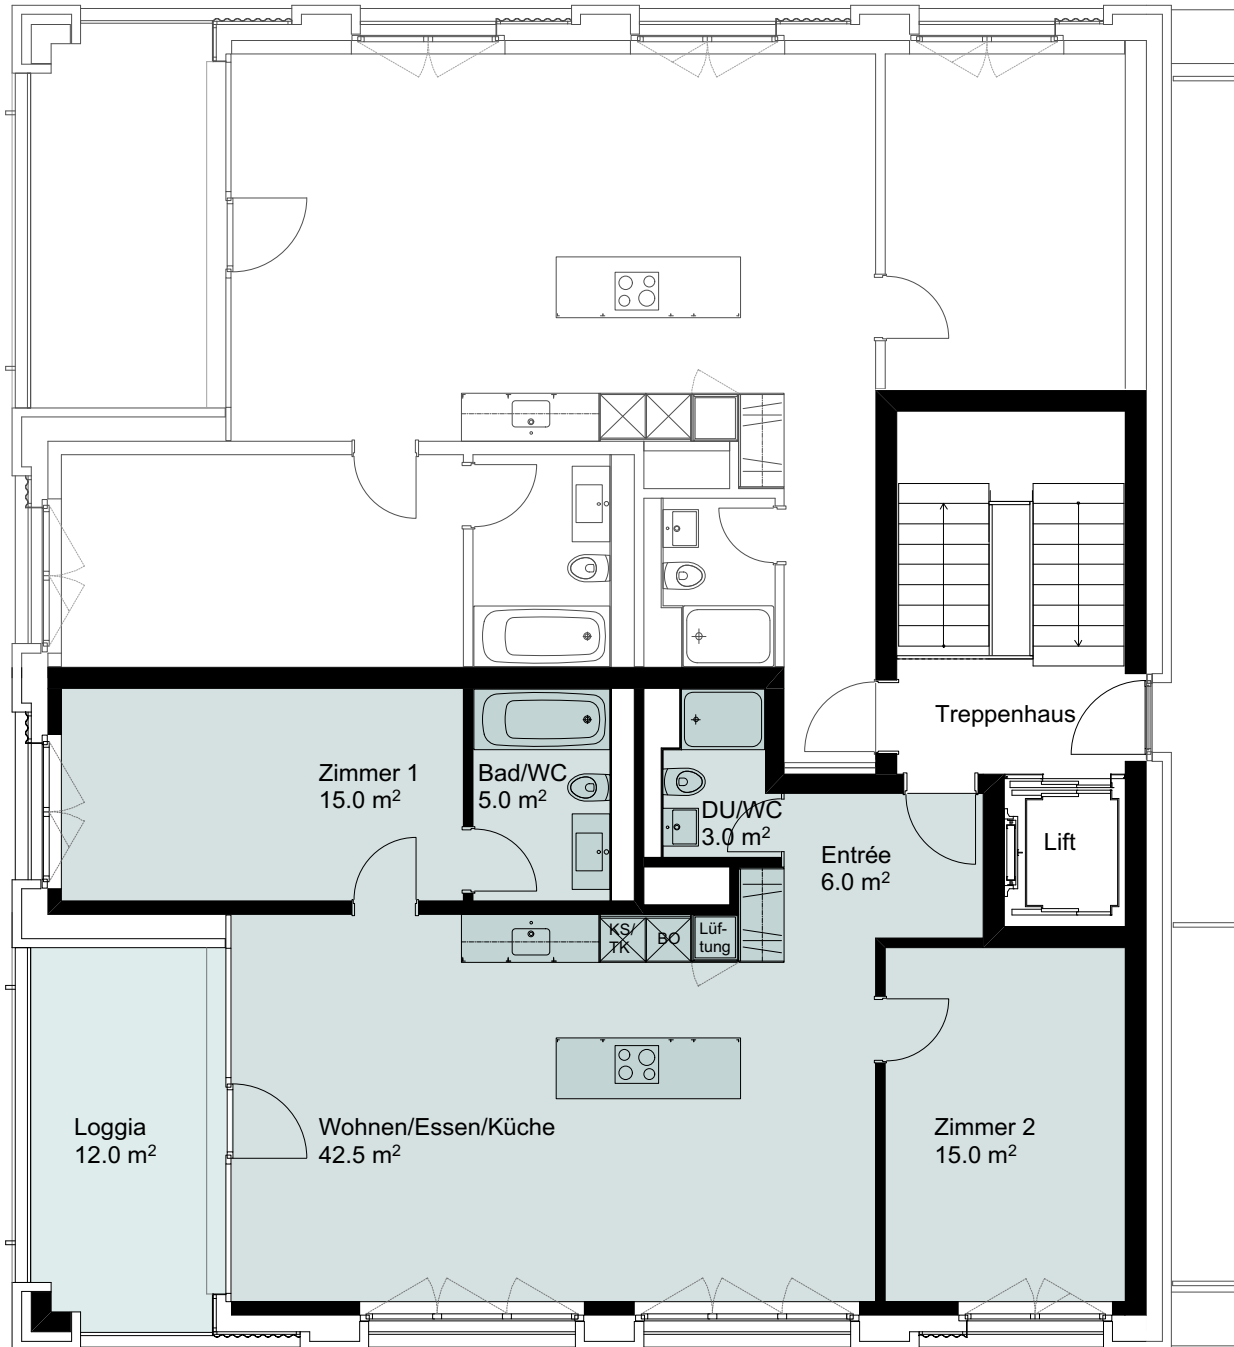

Etage	Attika
Wohnfläche	86.5 m ²
Loggia	12.0 m ²
Gebäude Nr. / Whg.-Nr.	Waldegstrasse 32d / 401

Masstab 1:100

0 1m 3m 5m

www.livingandmore-liebefeld.ch