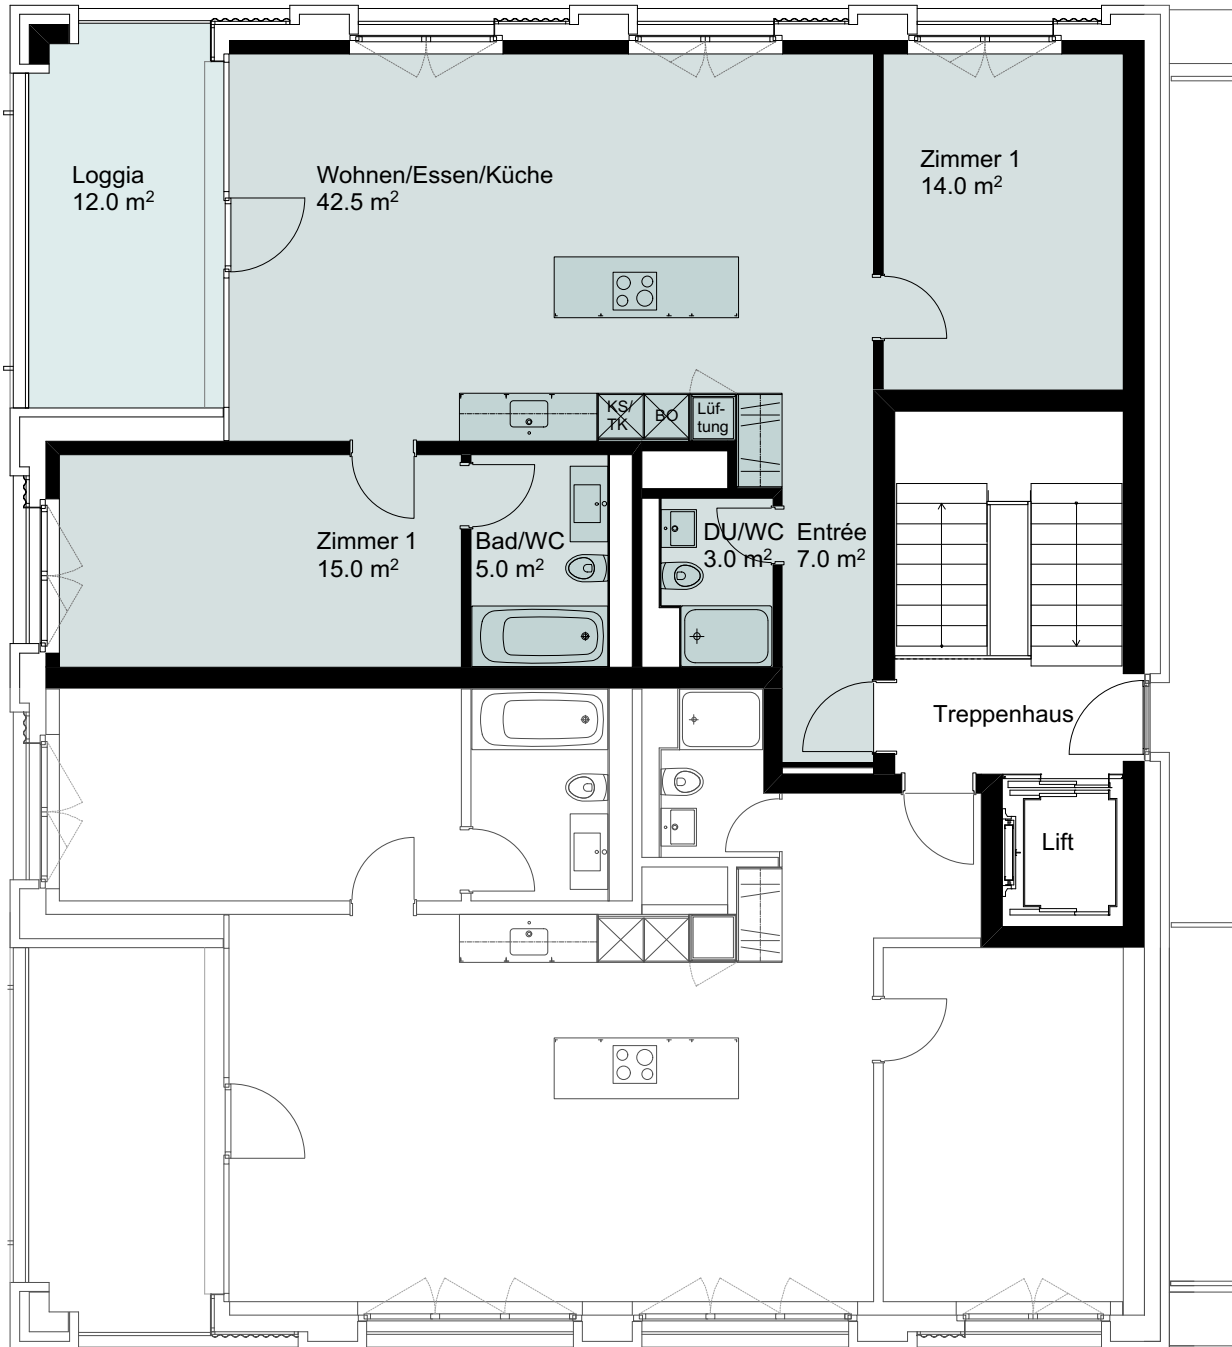

Etage	Attika
Wohnfläche	86.0 m ²
Loggia	12.0 m ²
Gebäude Nr. / Whg.-Nr.	Waldegstrasse 32d / 402

Masstab 1:100

0 1m 3m 5m

www.livingandmore-liebefeld.ch