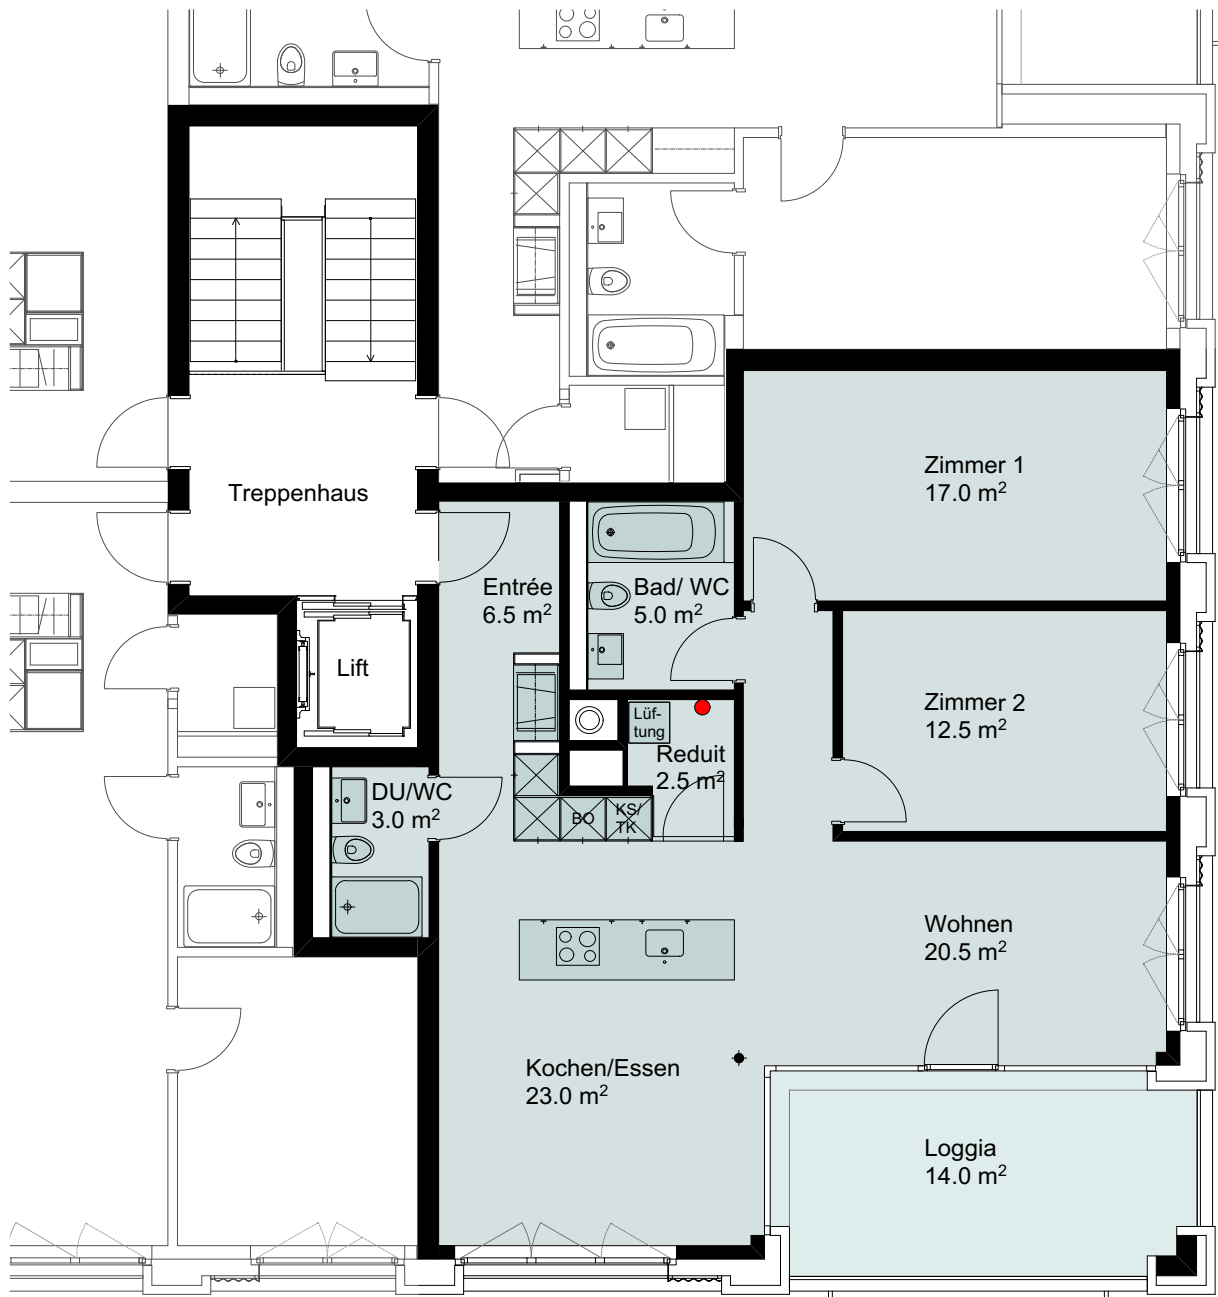

Etage	Attika
Wohnfläche	90.0 m ²
Loggia	14.0 m ²
Gebäude Nr. / Whg.-Nr.	Waldegstrasse 32a / 411
● Anschluss Waschmaschine/Tumbler	

Masstab 1:100

0 1m 3m 5m

www.livingandmore-liebefeld.ch